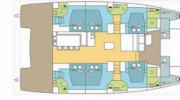

BALI 5.4

Maravela_DB

Die Katamaran Bali 5.4 „Maravela_DB“, gebaut im Jahr 2025, ist im BVI, Hodge's Creek Marina, - Britische Jungferninseln (BVI) festgemacht. Die Yacht verfügt über 6 + 2 Kabinen, bietet Platz für 12 + 2 Personen und hat 6 Toiletten/Duschen.

Maravela_DB

Produktionsjahr

2025

Länge

16.80 m

Cabins

6 + 2

Kojen