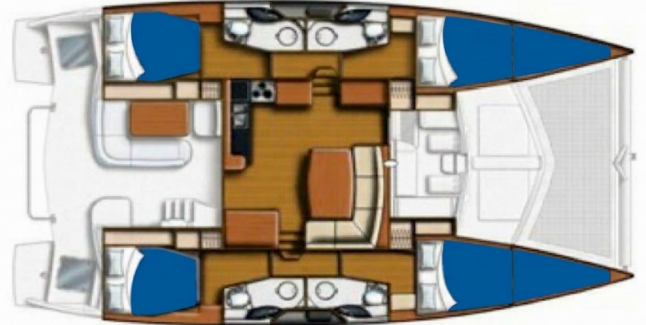

# LEOPARD 44

Portals Vells

Die Katamaran Leopard 44 „Portals Vells“, gebaut im Jahr 2012, ist im Palma de Mallorca, Marina Naviera Balear, - Spanien festgemacht. Die Yacht verfügt über 4 Kabinen, bietet Platz für 8 + 2 Personen und hat 4 Toiletten/Duschen.