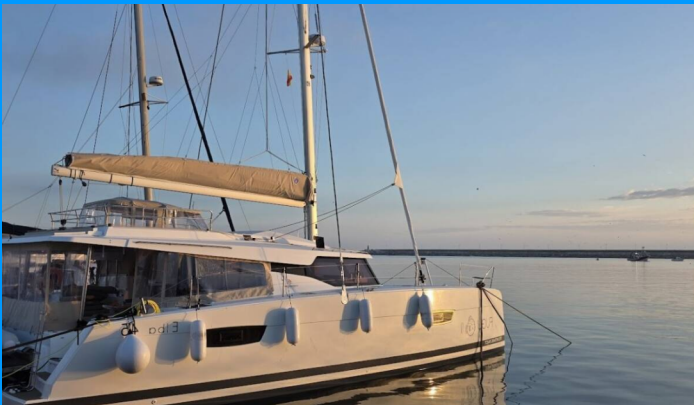

# FONTAINE PAJOT ELBA 45

Fugu II

Die Katamaran Fontaine Pajot Elba 45 „Fugu II“, gebaut im Jahr 2025, ist im Rhodes New Marina, - Griechenland festgemacht. Die Yacht verfügt über 3 Kabinen, bietet Platz für 6 + 2 Personen und hat 3 Toiletten/Duschen.

## YACHT-SPEZIFIKATIONEN

Charterbasis

**Rhodes New Marina, Griechenland**

Yacht ID

**10055**

Marke

**Fontaine Pajot**

Name