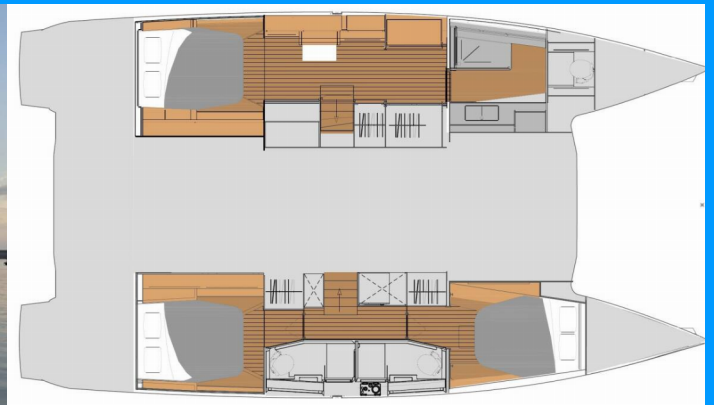

# FONTAINE PAJOT ELBA 45

Fugu II

Die Katamaran Fontaine Pajot Elba 45 „Fugu II“, gebaut im Jahr 2025, ist im Rhodes New Marina, - Griechenland festgemacht. Die Yacht verfügt über 3 Kabinen, bietet Platz für 6 + 2 Personen und hat 3 Toiletten/Duschen.

**Fugu II**

Produktionsjahr

**2025**

Länge

**13.45 m**

Cabins

**3**

Kojen