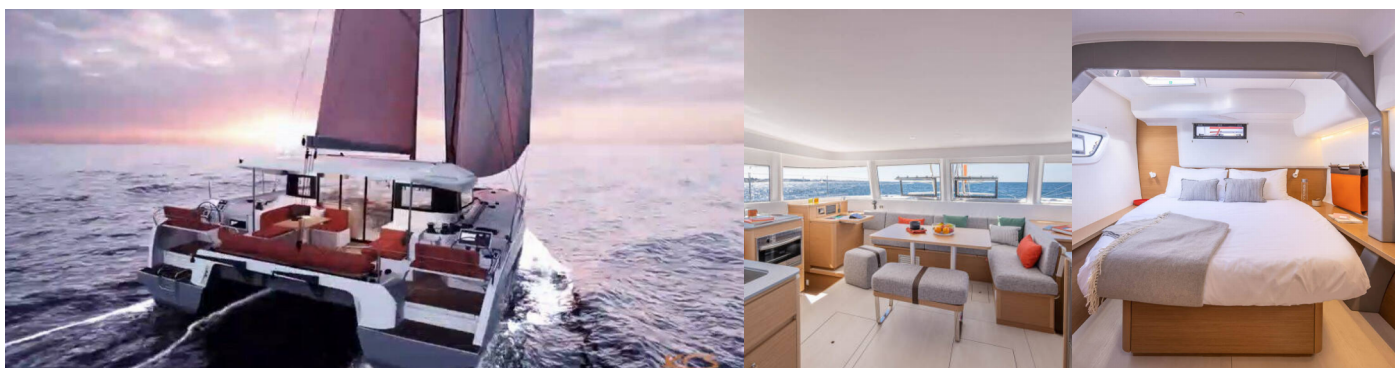

PRICE / WEEKS

25.04. - 02.05.2026 4.455 € ~~5.940 €~~	05.05. - 07.05.2026 Gebucht	09.05. - 16.05.2026 Gebucht	16.05. - 30.05.2026 Gebucht
30.05. - 27.06.2026 Gebucht	27.06. - 11.07.2026 Gebucht	11.07. - 18.07.2026 Gebucht	18.07. - 25.07.2026 Gebucht
25.07. - 08.08.2026 Gebucht	08.08. - 15.08.2026 9.733 € ~~11.450 €~~	15.08. - 22.08.2026 Gebucht	22.08. - 29.08.2026 8.177 € ~~9.620 €~~
29.08. - 05.09.2026 9.139 € ~~9.620 €~~	05.09. - 19.09.2026 Gebucht	19.09. - 26.09.2026 Gebucht	26.09. - 03.10.2026 Gebucht
03.10. - 10.10.2026 6.631 € ~~6.980 €~~	10.10. - 24.10.2026 Gebucht	24.10. - 31.10.2026 Gebucht	31.10. - 07.11.2026 5.584 € ~~6.980 €~~

WEB

najachty.pl

TELEFON

+48 882 071 532

E-MAIL

biuro@najachty.pl

NAJACHTY

ul. Pi. Świętej Małgorzaty 1-2/42B, 58-100, Świdnica, Polen