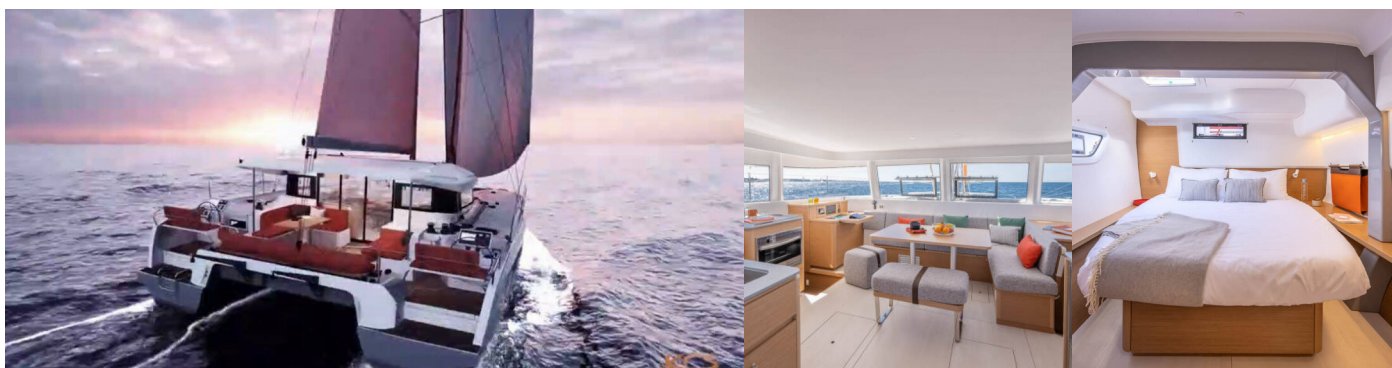

PRICE / WEEKS

16.05. - 30.05.2026 Gebucht	30.05. - 27.06.2026 Gebucht	27.06. - 11.07.2026 Gebucht	11.07. - 18.07.2026 Gebucht
18.07. - 25.07.2026 Gebucht	25.07. - 08.08.2026 Gebucht	08.08. - 15.08.2026 9.733 € ~~11.450 €~~	15.08. - 22.08.2026 Gebucht
22.08. - 29.08.2026 8.177 € ~~9.620 €~~	29.08. - 05.09.2026 9.139 € ~~9.620 €~~	05.09. - 19.09.2026 Gebucht	19.09. - 26.09.2026 Gebucht
26.09. - 03.10.2026 Gebucht	03.10. - 10.10.2026 6.631 € ~~6.980 €~~	10.10. - 24.10.2026 Gebucht	24.10. - 31.10.2026 Gebucht
31.10. - 07.11.2026 5.584 € ~~6.980 €~~	07.11. - 14.11.2026 5.584 € ~~6.980 €~~	14.11. - 21.11.2026 5.584 € ~~6.980 €~~	21.11. - 28.11.2026 5.584 € ~~6.980 €~~
28.11. - 05.12.2026 5.584 € ~~6.980 €~~			

WEB

najachty.pl

TELEFON

+48 882 071 532

E-MAIL

biuro@najachty.pl

NAJACHTY

ul. Pi. Świętej Małgorzaty 1-2/42B, 58-100, Świdnica, Polen