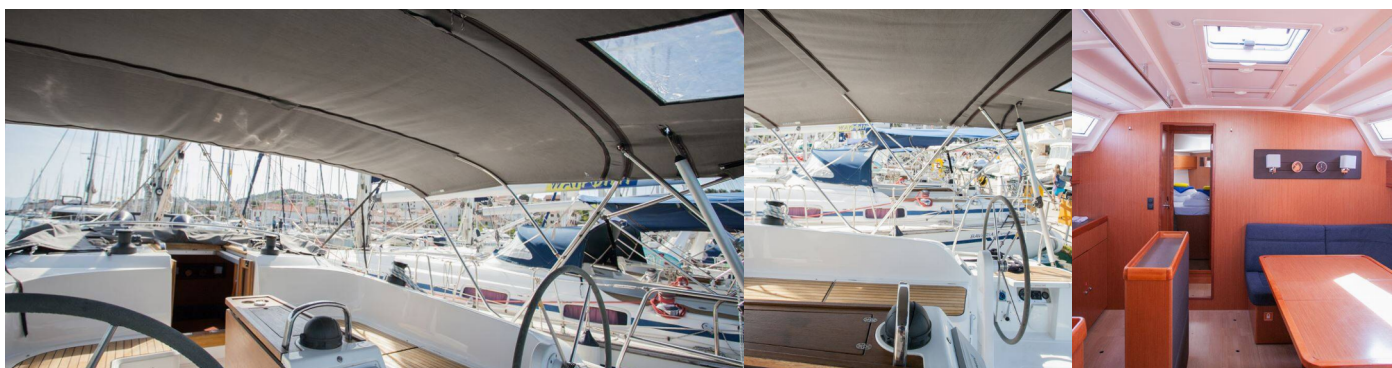

PRICE / WEEKS

20.05. - 30.05.2026 Gebucht	30.05. - 06.06.2026 Gebucht	06.06. - 13.06.2026 Gebucht	13.06. - 20.06.2026 Gebucht
20.06. - 27.06.2026 Gebucht	27.06. - 04.07.2026 Gebucht	04.07. - 11.07.2026 Gebucht	11.07. - 18.07.2026 Gebucht
18.07. - 25.07.2026 2.958 € ~~4.550 €~~	25.07. - 01.08.2026 2.958 € ~~4.550 €~~	01.08. - 15.08.2026 Gebucht	15.08. - 22.08.2026 Gebucht
22.08. - 29.08.2026 2.828 € ~~4.350 €~~	29.08. - 05.09.2026 2.828 € ~~4.350 €~~	05.09. - 12.09.2026 Gebucht	12.09. - 19.09.2026 2.425 € ~~3.730 €~~
19.09. - 26.09.2026 Gebucht	26.09. - 03.10.2026 2.145 € ~~3.300 €~~	03.10. - 10.10.2026 1.814 € ~~2.790 €~~	10.10. - 17.10.2026 1.814 € ~~2.790 €~~
17.10. - 24.10.2026 1.814 € ~~2.790 €~~	24.10. - 31.10.2026 1.814 € ~~2.790 €~~	31.10. - 07.11.2026 1.814 € ~~2.790 €~~	07.11. - 14.11.2026 1.814 € ~~2.790 €~~
14.11. - 21.11.2026 1.814 € ~~2.790 €~~	21.11. - 28.11.2026 1.814 € ~~2.790 €~~	28.11. - 05.12.2026 1.814 € ~~2.790 €~~	

WEB

najachty.pl

TELEFON

+48 882 071 532

E-MAIL

biuro@najachty.pl

NAJACHTY

ul. Pi. Świętej Małgorzaty 1-2/42B, 58-100, Świdnica, Polen