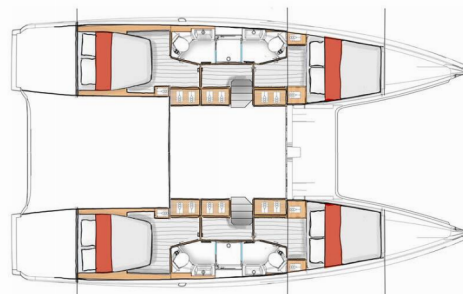

EXCESS 13

One Journey

Die Katamaran Excess 13 „One Journey“, gebaut im Jahr 2026, ist im Athens, Alimos marina, - Griechenland festgemacht. Die Yacht verfügt über 4 + 2 Kabinen, bietet Platz für 8 + 2 + 2 Personen und hat 4 + 1 Toiletten/Duschen.

One Journey

Produktionsjahr

2026

Länge

12.99 m

Cabins

4 + 2

Kojen