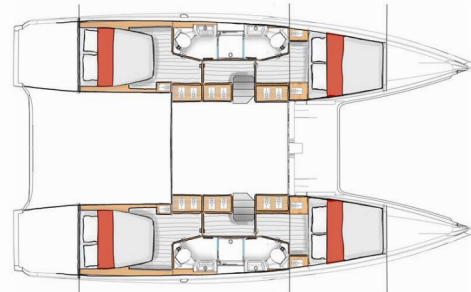

EXCESS 13

One Journey

Die Katamaran Excess 13 „One Journey“, gebaut im Jahr 2026, ist im Athens, Alimos marina, - Griechenland festgemacht. Die Yacht verfügt über 4 + 2 Kabinen, bietet Platz für 8 + 2 + 2 Personen und hat 4 + 1 Toiletten/Duschen.

One Journey

Produktionsjahr

2026

Länge

12.99 m

Cabins

4 + 2

Kojen