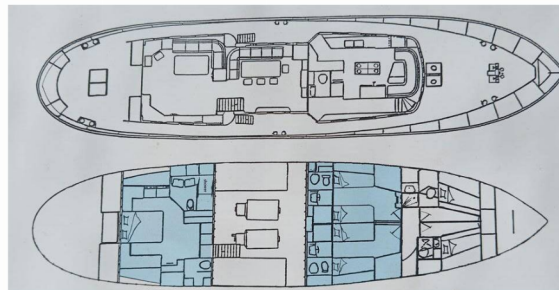

# PACIFIC CLASS 85

Five Angels

Die Motoryacht Pacific Class 85 „Five Angels“, gebaut im Jahr 1974, ist im Porto di Castellammare di Stabia, - Italien festgemacht. Die Yacht verfügt über 3 Kabinen, bietet Platz für 7 + 2 Personen und hat 3 + 2 Toiletten/Duschen.