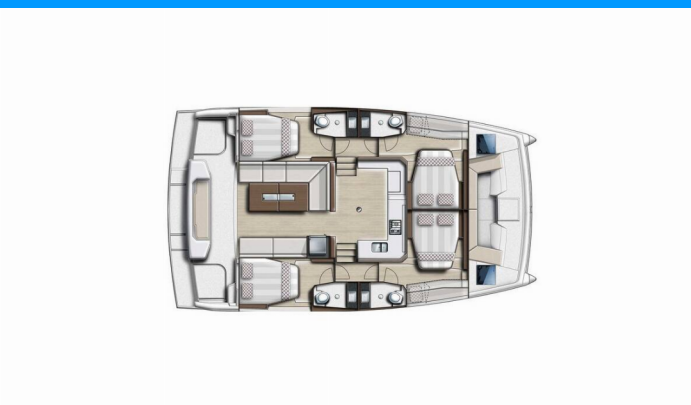

BALI CATSPACE

Orca

Katamarán Bali Catspace „Orca“, postaveno v roce 2026, je kotveno v Lavrion - Olympic Marine, Lavrion - Řecko. Jachta má 4 + 2 kajut, může ubytovat 8 + 2 + 2 osob a má 4 toalet/sprch.

SPECIFIKACE JACHTY

Základna Pronájmu

Lavrion - Olympic Marine, Řecko

ID Jachty

9998

Značka

Catana

Název

Orca

Rok Výroby

2026

Délka

12.31m

Kajuty

4 + 2

Lůžka