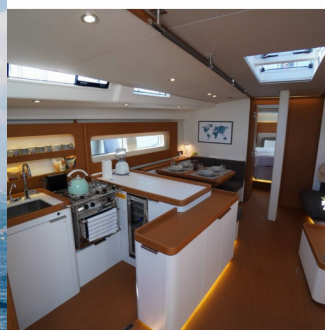

CENA / TYDNY

25.04. - 02.05.2026 3.920 € ~~4.900 €~~	02.05. - 09.05.2026 3.920 € ~~4.900 €~~	09.05. - 16.05.2026 3.920 € ~~4.900 €~~	16.05. - 23.05.2026 4.120 € ~~5.150 €~~
23.05. - 30.05.2026 4.400 € ~~5.500 €~~	30.05. - 06.06.2026 Rezervováno	06.06. - 13.06.2026 4.500 € ~~6.000 €~~	13.06. - 20.06.2026 5.175 € ~~6.900 €~~
20.06. - 27.06.2026 5.175 € ~~6.900 €~~	27.06. - 04.07.2026 5.175 € ~~6.900 €~~	04.07. - 11.07.2026 Na výběr	11.07. - 18.07.2026 Na výběr
18.07. - 25.07.2026 6.825 € ~~9.100 €~~	25.07. - 01.08.2026 Na výběr	01.08. - 08.08.2026 Na výběr	08.08. - 15.08.2026 6.825 € ~~9.100 €~~
15.08. - 22.08.2026 5.670 € ~~7.560 €~~	22.08. - 29.08.2026 Rezervováno	29.08. - 05.09.2026 5.696 € ~~7.120 €~~	05.09. - 12.09.2026 5.696 € ~~7.120 €~~
12.09. - 19.09.2026 4.880 € ~~6.100 €~~	19.09. - 26.09.2026 Na výběr	26.09. - 03.10.2026 3.920 € ~~4.900 €~~	03.10. - 10.10.2026 3.920 € ~~4.900 €~~
10.10. - 17.10.2026 3.920 € ~~4.900 €~~	17.10. - 24.10.2026 3.920 € ~~4.900 €~~	24.10. - 31.10.2026 3.920 € ~~4.900 €~~	31.10. - 07.11.2026 3.920 € ~~4.900 €~~

WEB

najachty.pl

TELEFON

+48 882 071 532

E-MAIL

biuro@najachty.pl

NAJACHTY

ul. Pi. Świętej Małgorzaty 1-2/42B, 58-100, Świdnica, Polsko