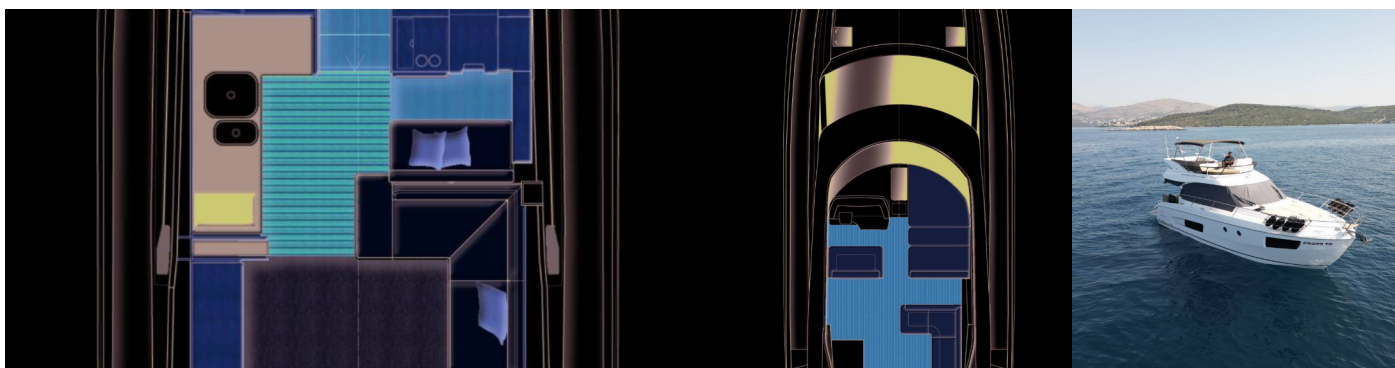

CENA / TYDNY

25.04. - 02.05.2026 Na výběr	02.05. - 09.05.2026 8.500 €	09.05. - 16.05.2026 8.500 €	16.05. - 23.05.2026 8.500 €
23.05. - 30.05.2026 9.500 €	30.05. - 06.06.2026 9.500 €	06.06. - 13.06.2026 9.500 €	13.06. - 20.06.2026 9.500 €
20.06. - 04.07.2026 Rezervováno	04.07. - 18.07.2026 Rezervováno	18.07. - 25.07.2026 10.500 €	25.07. - 01.08.2026 10.500 €
01.08. - 08.08.2026 10.500 €	08.08. - 15.08.2026 10.500 €	15.08. - 22.08.2026 Rezervováno	22.08. - 29.08.2026 Rezervováno
29.08. - 05.09.2026 Rezervováno	05.09. - 12.09.2026 Rezervováno	12.09. - 19.09.2026 Rezervováno	19.09. - 26.09.2026 8.500 €
26.09. - 03.10.2026 8.500 €	03.10. - 10.10.2026 7.300 €	10.10. - 17.10.2026 Na výběr	17.10. - 24.10.2026 Na výběr
24.10. - 31.10.2026 Na výběr	31.10. - 07.11.2026 7.300 €		

WEB

najachty.pl

TELEFON

+48 882 071 532

E-MAIL

biuro@najachty.pl

NAJACHTY

ul. Pi. Świętej Małgorzaty 1-2/42B, 58-100, Świdnica, Polsko