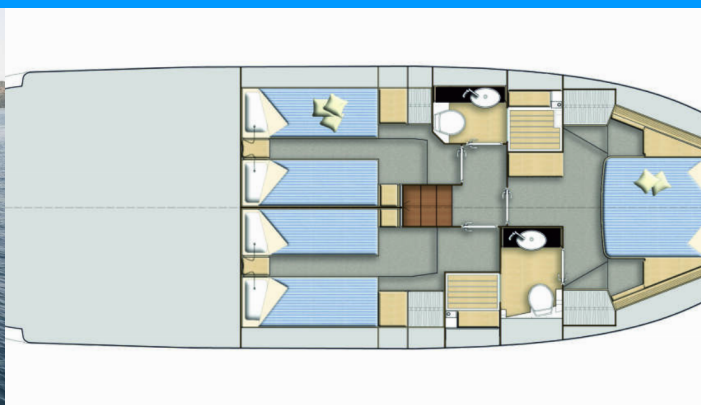

BAVARIA VIRTESS 420 FLY

Lana

Motorová jachta Bavaria Virtess 420 Fly „Lana“, postaveno v roce 2025, je kotveno v Trogir, Marina Trogir (ex.SCT), Trogir - Chorvatsko. Jachta má 3 kajut, může ubytovat 6 osob a má 2 toalet/sprch.

Lana

Rok Výroby

2025

Délka

13.93 m

Kajuty

3

Lůžka