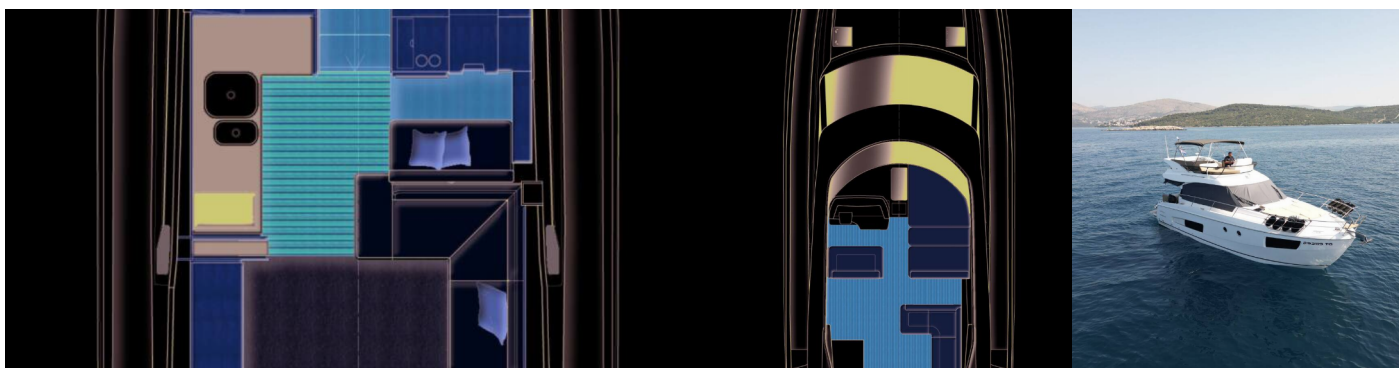

CENA / TYDNY

07.11. - 14.11.2026

7.300 €

14.11. - 21.11.2026

7.300 €

21.11. - 28.11.2026

7.300 €

28.11. - 05.12.2026

7.300 €

05.12. - 12.12.2026

7.300 €

12.12. - 19.12.2026

7.300 €

19.12. - 26.12.2026

7.300 €

WEB

najachty.pl

TELEFON

+48 882 071 532

E-MAIL

biuro@najachty.pl

NAJACHTY

ul. Pi. Świętej Małgorzaty 1-2/42B, 58-100, Świdnica, Polsko