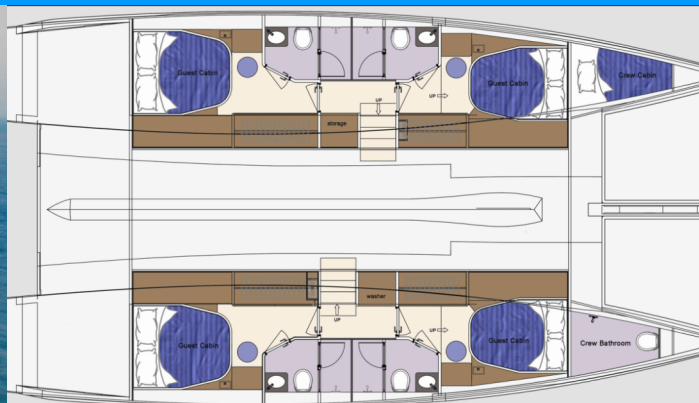

# SEAVIEW 50

Tradition

Katamarán Seaview 50 „Tradition“, postaveno v roce 2025, je kotveno v Bahamas, Abacos, Boat Harbour Marina, - Bahamy. Jachta má 4 kajuty, může ubytovat 8 osob a má 4 toalet/sprch.

**Tradition**

Rok Výroby

**2025**

Délka

**15.21m**

Kajuty

**4**

Lůžka