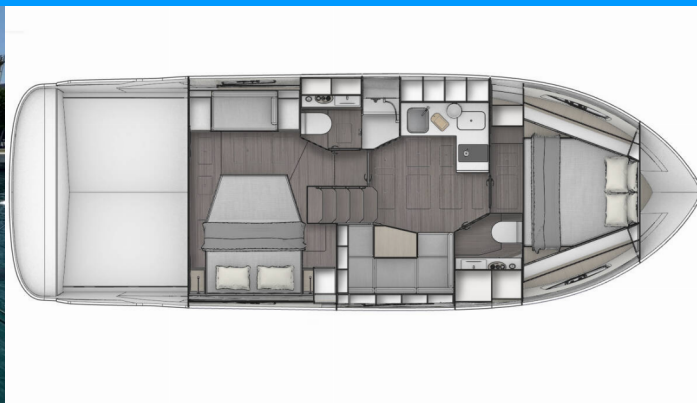

BAVARIA SR41

Ivana

Motorová jachta Bavaria SR41 „Ivana“, postaveno v roce 2024, je kotveno v Trogir, Marina Trogir (ex.SCT), Trogir - Chorvatsko. Jachta má 2 kajuty, může ubytovat 4 osob a má 2 toalet/sprch.

Ivana

Rok Výroby

2024

Délka

12.24 m

Kajuty

2

Lůžka