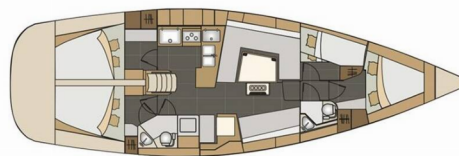

ELAN IMPRESSION 45

Alkistis

Plachetnice Elan Impression 45 „Alkistis“, postaveno v roce 2015, je kotveno v Corfu, Gouvia Marina, Korfu - Řecko. Jachta má 4 kajut, může ubytovat 8 + 2 osob a má 2 toalet/sprch.

SPECIFIKACE JACHTY

Základna Pronájmu

Corfu, Gouvia Marina, Řecko

ID Jachty

9964

Značka

Elan Marine

Název

Alkistis

Rok Výroby

2015

Délka

13.85 m

Kajuty

4

Lůžka

8 + 2

Max. Počet Osob

10

WC/Sprcha

2

STANDARDNÍ VYBAVENÍ JACHTY

Bezpečnost

Odpadní vodní nádrž (40 L)

Elektronika

Baterie (Additional battery AGM 12V 95Ah), Bojler, El. přípojka 220 V, Elektrický kabel, Solární panely (2 x 100 W), Topení (Webasto Air top EVO 5500), Zásuvka 220V (In each cabin, galley and head), Zásuvky 12V (On the control panel and on steering pedestal)

Interiér

Zasouvací stůl v salóně (Folding saloon table with extra cushion for additional berth in saloon)

Kuchyňka

Lednička (Isotherm electrical refrigerator with front opening, 130 L), Mrazák (40 L)

Navigace

Autopilot (Raymarine EV400), Bow thruster, GPS mapový plotter (Raymarine E7), Raymarine navsystem (Tridata, Echo, Wind), Wind/speed/depth instruments (Raymarine i70)

Paluba

Bimini, Elektrický kotevní vrátek, Koupací platforma (Teak), Nafukovací člun s přívěsným motorem, Počítadlo délky kotevního řetězu, Sprayhood, Venkovní sprcha na zádi (Hot water)

Plachty

Lazy bag, Lazy jacks

Zábava

CD/MP3/USB přehrávač, Venkovní reproduktory