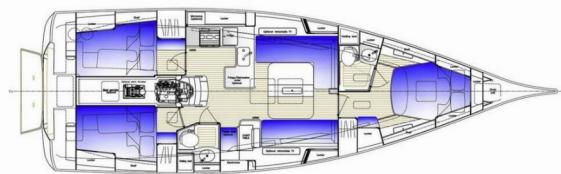

# HALLBERG-RASSY 400

Maguelone

Plachetnice Hallberg-Rassy 400 „Maguelone“, postaveno v roce 2024, je kotveno v Heiligenhafen, - Německo. Jachta má 3 kajuty, může ubytovat 6 osob a má 2 toalet/sprch.

**Maguelone**

Rok Výroby

**2024**

Délka

**13.06 m**

Kajuty

**3**

Lůžka