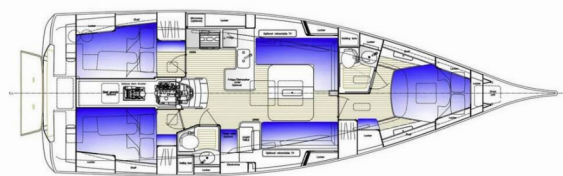

HALLBERG-RASSY 400

Maguelone

Plachetnice Hallberg-Rassy 400 „Maguelone“, postaveno v roce 2024, je kotveno v Heiligenhafen, - Německo. Jachta má 3 kajut, může ubytovat 6 osob a má 2 toalet/sprch.

SPECIFIKACE JACHTY

Rok Výroby

2024

Délka

13.06 m

Kajuty

3

Lůžka

6