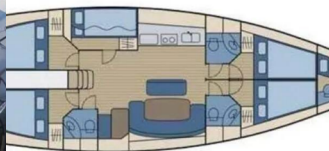

CENA / TYDNY

16.05. - 23.05.2026 2.423 € ~~2.850 €~~	23.05. - 30.05.2026 2.720 € ~~3.200 €~~	30.05. - 06.06.2026 2.975 € ~~3.500 €~~	06.06. - 13.06.2026 3.060 € ~~3.600 €~~
13.06. - 20.06.2026 3.400 € ~~4.000 €~~	20.06. - 27.06.2026 3.570 € ~~4.200 €~~	27.06. - 04.07.2026 3.783 € ~~4.450 €~~	04.07. - 11.07.2026 3.910 € ~~4.600 €~~
11.07. - 18.07.2026 3.910 € ~~4.600 €~~	18.07. - 25.07.2026 3.910 € ~~4.600 €~~	25.07. - 01.08.2026 3.910 € ~~4.600 €~~	01.08. - 08.08.2026 3.485 € ~~4.100 €~~
08.08. - 15.08.2026 3.485 € ~~4.100 €~~	15.08. - 22.08.2026 3.485 € ~~4.100 €~~	22.08. - 29.08.2026 3.485 € ~~4.100 €~~	29.08. - 05.09.2026 3.570 € ~~4.200 €~~
05.09. - 12.09.2026 3.655 € ~~4.300 €~~	12.09. - 19.09.2026 3.655 € ~~4.300 €~~	19.09. - 26.09.2026 Rezerwowano	26.09. - 03.10.2026 3.570 € ~~4.200 €~~
03.10. - 10.10.2026 3.145 € ~~3.700 €~~	10.10. - 17.10.2026 3.060 € ~~3.600 €~~	17.10. - 24.10.2026 2.635 € ~~3.100 €~~	24.10. - 31.10.2026 2.550 € ~~3.000 €~~
31.10. - 07.11.2026 2.550 € ~~3.000 €~~	07.11. - 14.11.2026 2.550 € ~~3.000 €~~	14.11. - 21.11.2026 2.550 € ~~3.000 €~~	21.11. - 28.11.2026 2.550 € ~~3.000 €~~