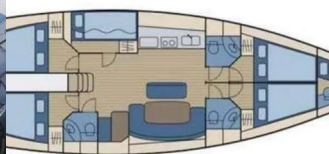

CENA / TYDNY

05.12. - 12.12.2026

2.550 € ~~3.000 €~~

12.12. - 19.12.2026

2.550 € ~~3.000 €~~

19.12. - 26.12.2026

2.550 € ~~3.000 €~~