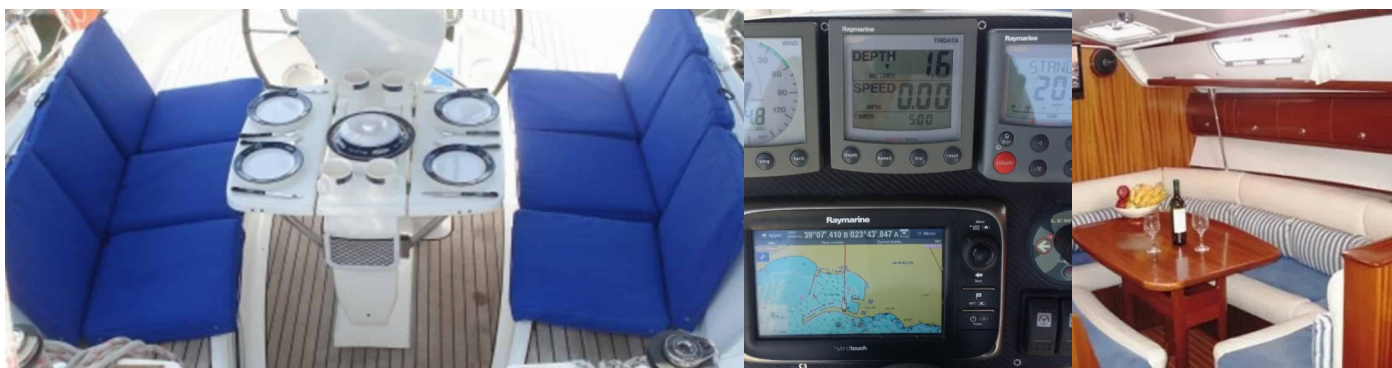

CENA / TYDNY

16.05. - 23.05.2026 1.280 € ~~3.900 €~~	23.05. - 06.06.2026 Rezervováno	06.06. - 13.06.2026 1.520 € ~~3.900 €~~	13.06. - 20.06.2026 1.520 € ~~4.400 €~~
20.06. - 27.06.2026 1.600 € ~~4.400 €~~	27.06. - 04.07.2026 Rezervováno	04.07. - 11.07.2026 Rezervováno	11.07. - 25.07.2026 Rezervováno
25.07. - 01.08.2026 1.760 € ~~5.050 €~~	01.08. - 08.08.2026 1.760 € ~~5.050 €~~	08.08. - 15.08.2026 Rezervováno	15.08. - 22.08.2026 1.600 € ~~4.400 €~~
22.08. - 29.08.2026 1.600 € ~~4.400 €~~	29.08. - 12.09.2026 Rezervováno	12.09. - 19.09.2026 1.600 € ~~3.900 €~~	19.09. - 26.09.2026 1.600 € ~~3.900 €~~
26.09. - 03.10.2026 1.440 € ~~3.100 €~~	03.10. - 10.10.2026 1.440 € ~~2.150 €~~	10.10. - 17.10.2026 1.440 € ~~2.150 €~~	17.10. - 24.10.2026 1.440 € ~~2.150 €~~
24.10. - 31.10.2026 1.440 € ~~2.150 €~~	31.10. - 07.11.2026 1.440 € ~~2.150 €~~	07.11. - 14.11.2026 1.440 € ~~2.150 €~~	14.11. - 21.11.2026 1.440 € ~~2.150 €~~
21.11. - 28.11.2026 1.440 € ~~2.150 €~~	28.11. - 03.04.2027 Rezervováno		

WEB

najachty.pl

TELEFON

+48 882 071 532

E-MAIL

biuro@najachty.pl

NAJACHTY

ul. Pi. Świętej Małgorzaty 1-2/42B, 58-100, Świdnica, Polsko