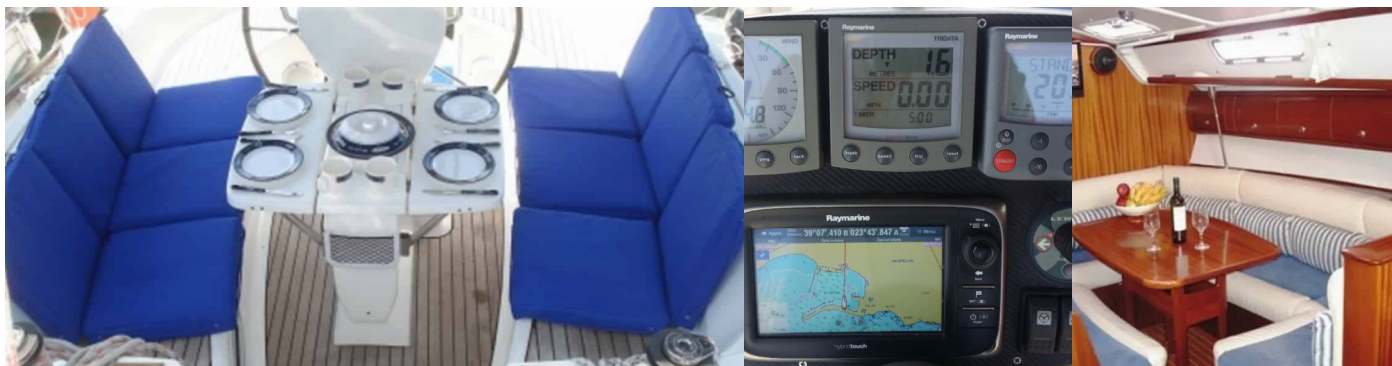

CENA / TYDNY

25.04. - 02.05.2026 1.280 € ~~3.100 €~~	02.05. - 09.05.2026 1.280 € ~~3.100 €~~	09.05. - 16.05.2026 1.280 € ~~3.100 €~~	16.05. - 23.05.2026 1.280 € ~~3.900 €~~
23.05. - 06.06.2026 Rezerwováno	06.06. - 13.06.2026 1.520 € ~~3.900 €~~	13.06. - 20.06.2026 1.520 € ~~4.400 €~~	20.06. - 27.06.2026 1.600 € ~~4.400 €~~
27.06. - 04.07.2026 Rezerwováno	04.07. - 11.07.2026 Rezerwováno	11.07. - 25.07.2026 Rezerwováno	25.07. - 01.08.2026 1.760 € ~~5.050 €~~
01.08. - 08.08.2026 1.760 € ~~5.050 €~~	08.08. - 15.08.2026 Rezerwováno	15.08. - 22.08.2026 1.600 € ~~4.400 €~~	22.08. - 29.08.2026 1.600 € ~~4.400 €~~
29.08. - 12.09.2026 Rezerwováno	12.09. - 19.09.2026 1.600 € ~~3.900 €~~	19.09. - 26.09.2026 1.600 € ~~3.900 €~~	26.09. - 03.10.2026 1.440 € ~~3.100 €~~
03.10. - 10.10.2026 1.440 € ~~2.150 €~~	10.10. - 17.10.2026 1.440 € ~~2.150 €~~	17.10. - 24.10.2026 1.440 € ~~2.150 €~~	24.10. - 31.10.2026 1.440 € ~~2.150 €~~
31.10. - 07.11.2026 1.440 € ~~2.150 €~~			

WEB

najachty.pl

TELEFON

+48 882 071 532

E-MAIL

biuro@najachty.pl

NAJACHTY

ul. Pi. Świętej Małgorzaty 1-2/42B, 58-100, Świdnica, Polsko