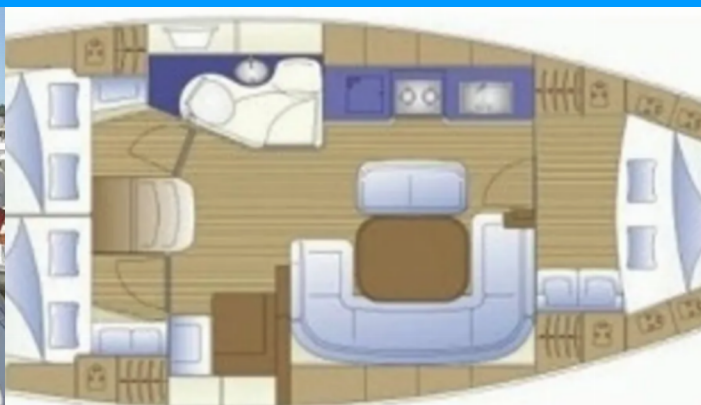

BAVARIA 38

Noelle

Plachetnice Bavaria 38 „Noelle“, postaveno v roce 2005, je kotveno v Port of Avdira, - Řecko. Jachta má 3 kajuty, může ubytovat 6 osob a má 1 toalet/sprch.

SPECIFIKACE JACHTY

Základna Pronájmu

Port of Avdira, Řecko

ID Jachty

9916

Značka

Bavaria Yachtbau

Název

Noelle

Rok Výroby

2005

Délka

11.91 m

Kajuty

3

Lůžka

6

Max. Počet Osob

8

WC/Sprcha

1

STANDARDNÍ VYBAVENÍ JACHTY

Elektronika

Invertor, Solární panely, Topení

Interiér

Elektrické WC, Ventilátory

Kuchyňka

Lednička

Navigace

Autopilot, Bow thruster, GPS mapový plotter

Paluba

Bimini, Sprayhood

Zábava

USB (in cabins too), Venkovní reproduktory