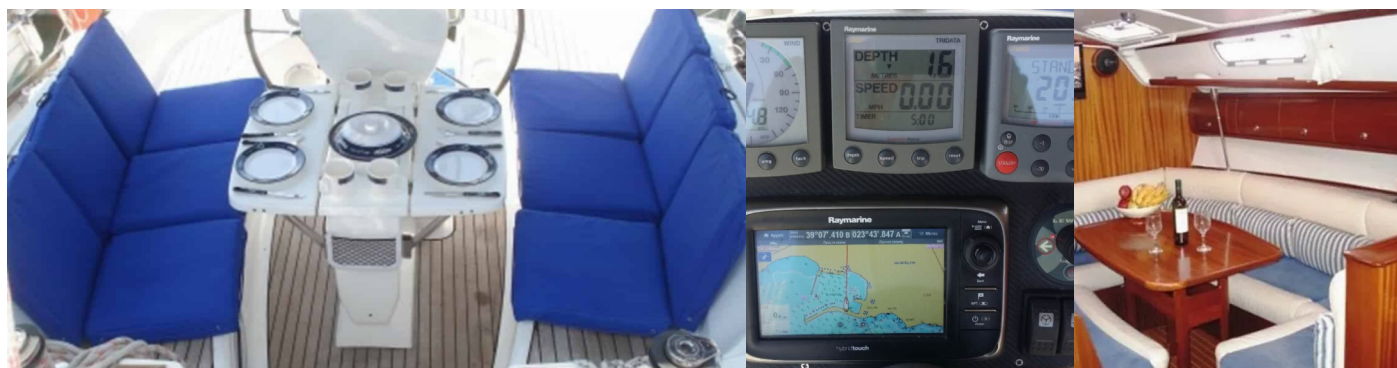

CENA / TYDNY

03.04. - 10.04.2027

2.150 €

10.04. - 17.04.2027

2.150 €

17.04. - 24.04.2027

3.100 €

24.04. - 01.05.2027

3.100 €

01.05. - 08.05.2027

3.100 €

08.05. - 15.05.2027

3.100 €

15.05. - 22.05.2027

3.900 €

22.05. - 29.05.2027

3.900 €

29.05. - 05.06.2027

3.900 €

05.06. - 12.06.2027

3.900 €

12.06. - 19.06.2027

4.400 €

19.06. - 26.06.2027

4.400 €

26.06. - 03.07.2027

4.400 €

WEB

najachty.pl

TELEFON

+48 882 071 532

E-MAIL

biuro@najachty.pl

NAJACHTY

ul. Pi. Świętej Małgorzaty 1-2/42B, 58-100, Świdnica, Polsko