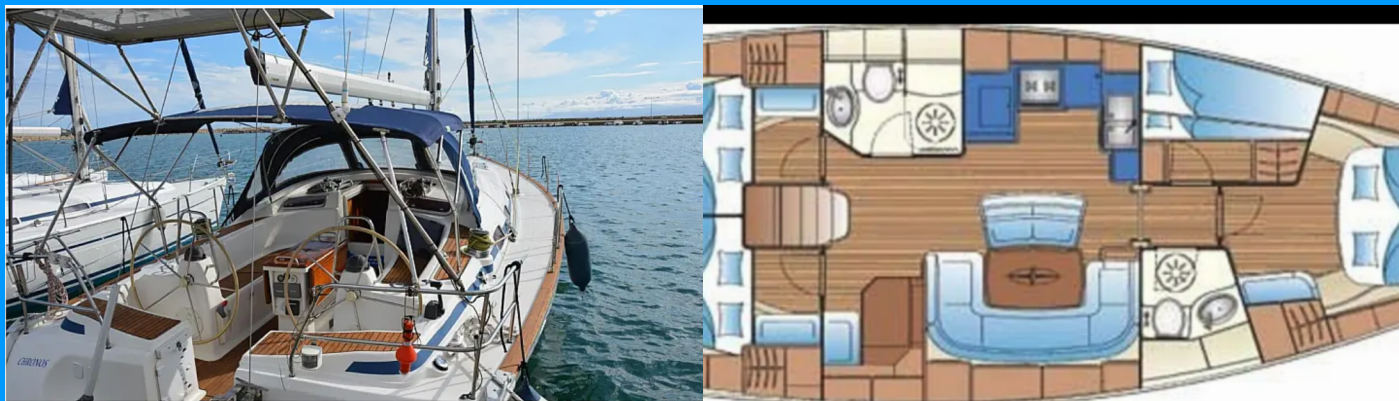

BAVARIA 46 CRUISER

Chronos

Plachetnice Bavaria 46 Cruiser „Chronos“, postaveno v roce 2006, je kotveno v Port of Avdira, - Řecko. Jachta má 4 kajut, může ubytovat 8 osob a má 3 toalet/sprch.

SPECIFIKACE JACHTY

Rok Výroby

2006

Délka

14.40 m

Kajuty

4

Lůžka

8

Max. Počet Osob

10

WC/Sprcha

3

STANDARDNÍ VYBAVENÍ JACHTY

Elektronika

Invertor, Solární panely

Interiér