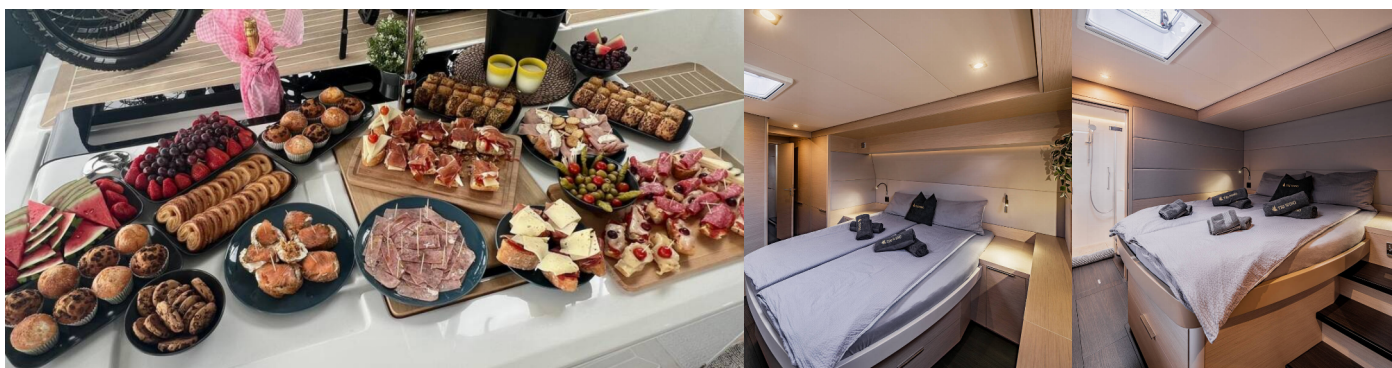

CENA / TÝDNY

25.04. - 02.05.2026 13.695 € ~~16.500 €~~	02.05. - 09.05.2026 13.695 € ~~16.500 €~~	09.05. - 16.05.2026 13.695 € ~~16.500 €~~	16.05. - 23.05.2026 14.027 € ~~16.900 €~~
23.05. - 30.05.2026 14.027 € ~~16.900 €~~	30.05. - 06.06.2026 17.762 € ~~21.400 €~~	06.06. - 13.06.2026 17.762 € ~~21.400 €~~	13.06. - 20.06.2026 21.746 € ~~26.200 €~~
20.06. - 27.06.2026 Rezervováno	27.06. - 04.07.2026 Rezervováno	04.07. - 11.07.2026 23.680 € ~~29.600 €~~	11.07. - 18.07.2026 Na výběr
18.07. - 25.07.2026 23.680 € ~~29.600 €~~	25.07. - 01.08.2026 Na výběr	01.08. - 08.08.2026 23.680 € ~~29.600 €~~	08.08. - 15.08.2026 23.680 € ~~29.600 €~~
15.08. - 22.08.2026 Na výběr	22.08. - 29.08.2026 20.960 € ~~26.200 €~~	29.08. - 05.09.2026 20.960 € ~~26.200 €~~	05.09. - 12.09.2026 20.960 € ~~26.200 €~~
12.09. - 19.09.2026 20.960 € ~~26.200 €~~	19.09. - 26.09.2026 18.000 € ~~22.500 €~~	26.09. - 03.10.2026 18.000 € ~~22.500 €~~	03.10. - 01.01.2027 Rezervováno

WEB

najachty.pl

TELEFON

+48 882 071 532

E-MAIL

biuro@najachty.pl

NAJACHTY

ul. Pi. Świętej Małgorzaty 1-2/42B, 58-100, Świdnica, Polsko