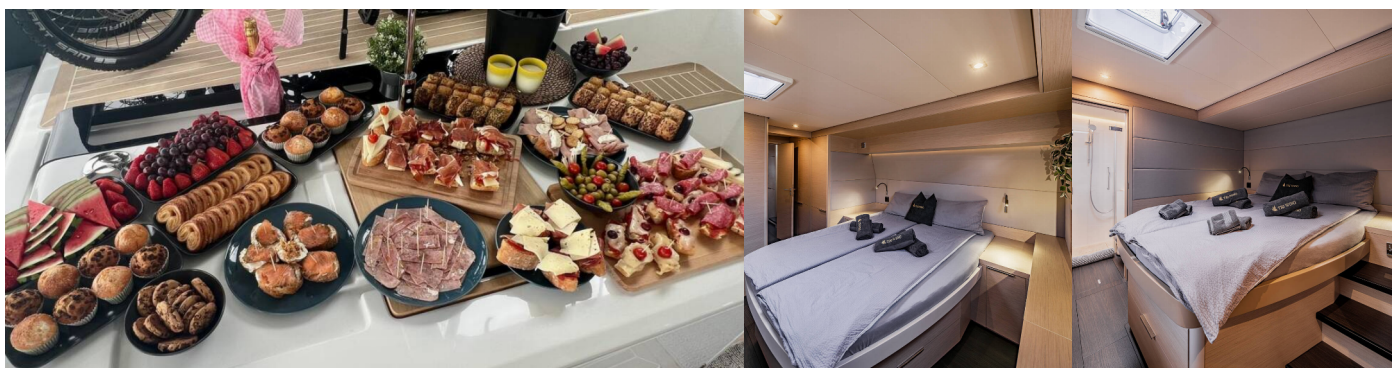

CENA / TYDNY

02.01. - 09.01.2027 15.675 € ~~16.500 €~~	09.01. - 16.01.2027 15.675 € ~~16.500 €~~	16.01. - 23.01.2027 15.675 € ~~16.500 €~~	23.01. - 30.01.2027 15.675 € ~~16.500 €~~
30.01. - 06.02.2027 15.675 € ~~16.500 €~~	06.02. - 13.02.2027 15.675 € ~~16.500 €~~	13.02. - 20.02.2027 15.675 € ~~16.500 €~~	20.02. - 27.02.2027 15.675 € ~~16.500 €~~
27.02. - 06.03.2027 15.675 € ~~16.500 €~~	06.03. - 13.03.2027 15.675 € ~~16.500 €~~	13.03. - 20.03.2027 15.675 € ~~16.500 €~~	20.03. - 27.03.2027 15.675 € ~~16.500 €~~
27.03. - 03.04.2027 15.675 € ~~16.500 €~~	03.04. - 10.04.2027 15.675 € ~~16.500 €~~	10.04. - 17.04.2027 15.675 € ~~16.500 €~~	17.04. - 24.04.2027 15.675 € ~~16.500 €~~
24.04. - 01.05.2027 15.675 € ~~16.500 €~~	01.05. - 08.05.2027 15.675 € ~~16.500 €~~	08.05. - 15.05.2027 15.675 € ~~16.500 €~~	15.05. - 22.05.2027 16.055 € ~~16.900 €~~
22.05. - 29.05.2027 16.055 € ~~16.900 €~~	29.05. - 05.06.2027 20.330 € ~~21.400 €~~	05.06. - 12.06.2027 20.330 € ~~21.400 €~~	12.06. - 19.06.2027 24.890 € ~~26.200 €~~
19.06. - 26.06.2027 24.890 € ~~26.200 €~~	26.06. - 03.07.2027 28.120 € ~~29.600 €~~		

WEB

najachty.pl

TELEFON

+48 882 071 532

E-MAIL

biuro@najachty.pl

NAJACHTY

ul. Pi. Świętej Małgorzaty 1-2/42B, 58-100, Świdnica, Polsko