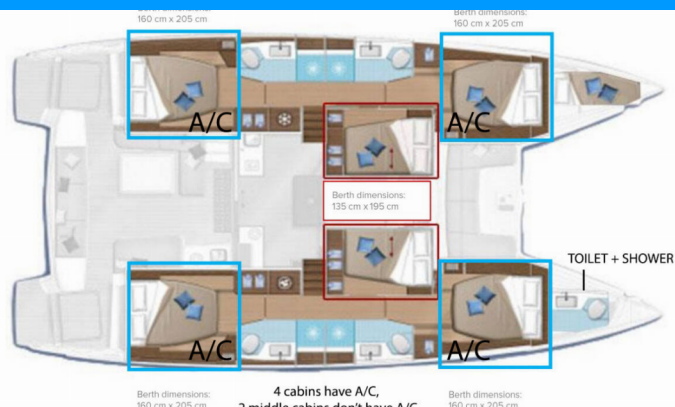

LAGOON 50

Princess Claire

Katamarán Lagoon 50 „Princess Claire“, postaveno v roce 2019, je kotveno v Split - Marina Kaštela, Split - Chorvatsko. Jachta má 6 + 1 kajut, může ubytovat 12 + 1 osob a má 4 + 1 toalet/sprch.

SPECIFIKACE JACHTY

Základna Pronájmu

Split - Marina Kastela, Chorvatsko

ID Jachty

9912

Značka

Lagoon-Bénéteau

Název

Princess Claire

Rok Výroby

2019

Délka

14.75 m

Kajuty

6 + 1

Lůžka

12 + 1

Max. Počet Osob

13

WC/Sprcha

4 + 1

STANDARDNÍ VYBAVENÍ JACHTY

Bezpečnost	VHF rádio
Elektronika	Generátor (Paguro, 8,5Kva), Klimatizace (salon and cabins), Nabíječka baterií, Topení (by air conditioning), USB sockets, Watermaker - Odsolovač vody (100l/h), Zásuvka 220V
Interiér	Elektrické WC, Fén
Kuchyňka	Kávovar NESPRESSO, Kuchyňské potřeby (kuchyňské zařízení, příbory, Lednička (190 +130), Trouba, Trouba, Výrobník ledu
Navigace	AIS, Autopilot, GPS mapový plotter - kokpit, Radar (Navtex), Tridata, Wind instrument/Anemometer
Paluba	Bimini (for fwd cockpit), Davit, Hydraulická lávka, Koupací žebřík, Krmena platforma, Lednička v kokpitě (70L), Pevné Bimini (fly), Přívěsný motor (HONDA 20hp), Sprayhood (integrated in composite bimini on fly), Stoleček v kokpitě, Tender (Highfield 340 CL w/composite bottom), Týkový kokpit
Plachty	Elektrické navijáky/vinšny, Vinšna (manual)
Pohodlí	Plážové ručníky, Pověčení, Ručníky
Zábava	Podvodní světlo, Rádio, Starlink, Venkovní reproduktory, Vnitřní reproduktory, Wi-Fi Internet