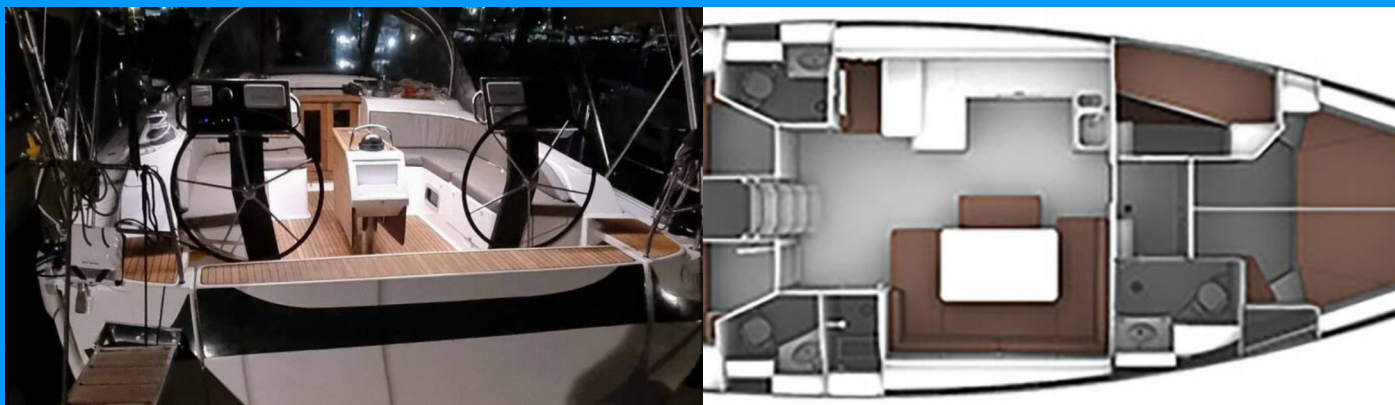

BAVARIA CRUISER 51

Oreo

Plachetnice Bavaria Cruiser 51 „Oreo“, postaveno v roce 2015, je kotveno v Skiathos, - Řecko. Jachta má 5 kajut, může ubytovat 10 osob a má 3 toalet/sprch.

SPECIFIKACE JACHTY

Základna Pronájmu

Skiathos, Řecko (01.01.-29.12.2026)

Mykonos, Řecko (30.12.-31.12.2099)

ID Jachty

9902

Značka

Bavaria Yachtbau

Název

Oreo

Rok Výroby

2015

Délka

15.59 m

Kajuty

5

Lůžka

10

WC/Sprcha

3

STANDARDNÍ VYBAVENÍ JACHTY

Bezpečnost	Bezpečnostní vybavení, Flashlight, Hasící přístroj, Lékárnička, Nafukovací záchranná vesta, Odpadní vodní nádrž, Sada nářadí, VHF rádio
Elektronika	Invertor, Klimatizace (only on shore power), Solární panely
Interiér	Elektrické WC, Ventilátory (IN CABINS IN SALON), Vnitřní sprcha
Kuchyňka	Kuchyňské potřeby (kuchyňské zařízení, příbory, Lednička, Teplá voda, Trouba, Trouba
Navigace	Autopilot, Bow thruster, GPS, GPS mapový plotter, GPS mapový plotter - kokpit, Kompas, Logge/Lot/Speed, Námořní mapy, Navigační set, Wind instrument/Anemometer
Paluba	Bimini, Elektrický kotevní vrátek, Fendry, Kotva, Nafukovací člun, Palubní kartáč, plastový kýbl, Skládací stůl v kokpitě, Sprayhood, Týkový kokpit, Venkovní sprcha na zádi
Pohodlí	Polštáře do kokpitu
Zábava	Fusion radio, USB (USB in all cabins + saloon), Venkovní reproduktory