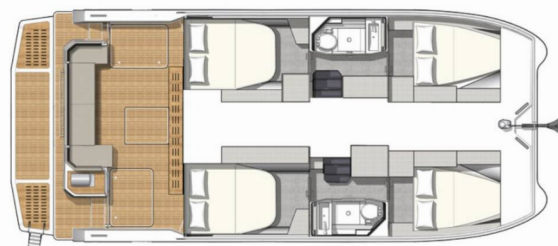

FONTAINE PAJOT MY4.S

My Angel

Motorový katamarán Fountaine Pajot MY4.S „My Angel“, postaveno v roce 2022, je kotveno v Lefkas, D-Marin, Lefkas - Řecko. Jachta má 4 kajut, může ubytovat 8 osob a má 2 toalet/sprch.

My Angel

Rok Výroby

2022

Délka

11.00 m

Kajuty

4

Lůžka