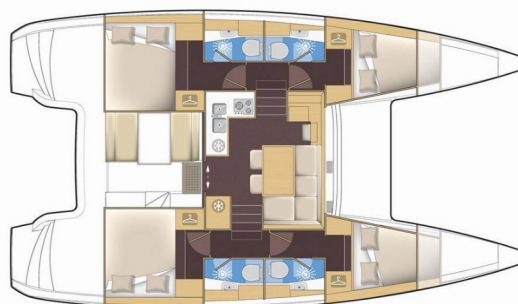

LAGOON 39

Lost Cat

Katamarán Lagoon 39 „Lost Cat“, postaveno v roce 2016, je kotveno v Preveza Marina, - Řecko. Jachta má 4 + 2 kajut, může ubytovat 8 + 2 osob a má 2 toalet/sprch.

SPECIFIKACE JACHTY

Základna Pronájmu

Preveza Marina, Řecko

ID Jachty

987

Značka

Lagoon-Bénéteau

Název

Lost Cat

Rok Výroby

2016

Délka

11.74 m

Kajuty

4 + 2

Lůžka

8 + 2

WC/Sprcha

2

STANDARDNÍ VYBAVENÍ JACHTY

Bezpečnost	EPIRB-Distress radio beacons, Odpadní vodní nádrž, VHF rádio, Záchraný člun (10 Pax)
Elektronika	Solární panely (400 w)
Interiér	Stůl v salónu (convertible to bed), Ventilátory v kajutách (and in saloon)
Kuchyňka	Kávovar NESPRESSO, Kávovar s elektrickým filtrem, Lednička, Plynové vařiče, Toaster, Trouba
Navigace	Autopilot, Echolot/Hloubkoměr, GPS mapový plotter (B&G)
Paluba	Bimini (at helm station), Davit (stainless steel), Hydraulická lávka, Lodní můstek / lávka, Nafukovací člun (2,9 m), Přívěsný motor (6 hp), Stoleček v kokpitě
Zábava	Hi-Fi systém, Venkovní reproduktory