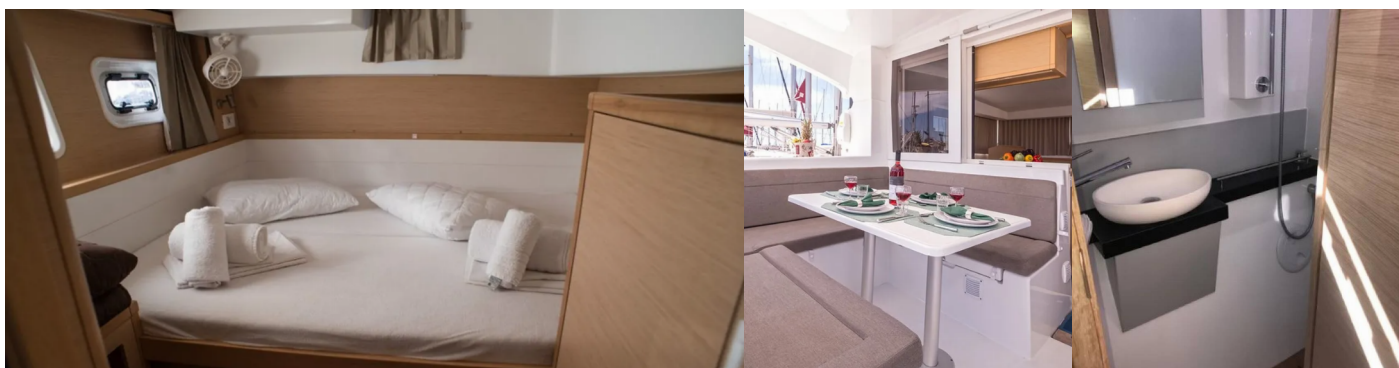

CENA / TYDNY

05.12. - 12.12.2026

2.400 €

12.12. - 19.12.2026

2.400 €

19.12. - 26.12.2026

2.400 €

WEB

najachty.pl

TELEFON

+48 882 071 532

E-MAIL

biuro@najachty.pl

NAJACHTY

ul. Pi. Świętej Małgorzaty 1-2/42B, 58-100, Świdnica, Polsko