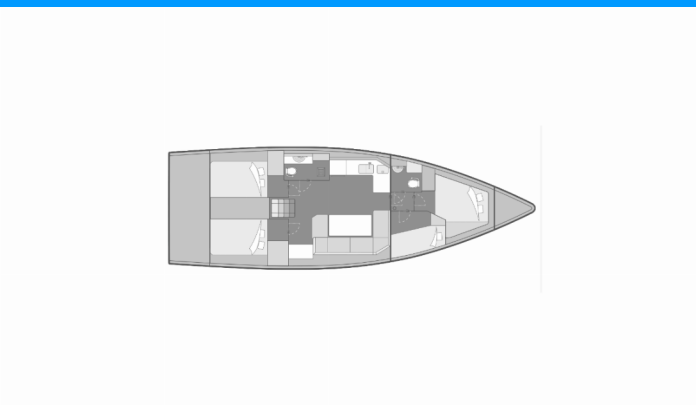

ELAN IMPRESSION 45

First

Plachetnice Elan Impression 45 „First“, postaveno v roce 2024, je kotveno v ACI Marina Split, Split - Chorvatsko. Jachta má 4 kajuty, může ubytovat 8 + 2 osob a má 2 toalet/sprch.

First

Rok Výroby

2024

Délka

13.60 m

Kajuty

4

Lůžka