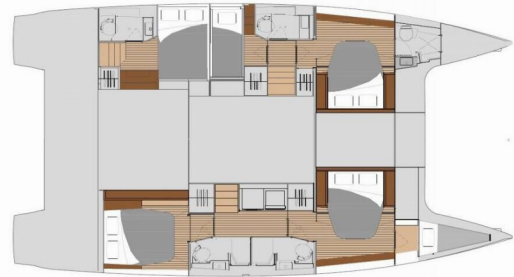

FONTAINE PAJOT TANNA 47

Smeralda

Katamarán Fountaine Pajot Tanna 47 „Smeralda“, postaveno v roce 2026, je kotveno v Castellammare, Marina di Stabia, Castellammare di Stabia - Itálie. Jachta má 5 + 1 kajut, může ubytovat 10 + 2 + 1 osob a má 5 + 1 toalet/sprch.

SPECIFIKACE JACHTY

Základna Pronájmu

Castellammare, Marina di Stabia, Itálie

ID Jachty

9839

Značka

Fountaine Pajot

Název

Smeralda

Rok Výroby

2026

Délka

13.94 m

Kajuty

5 + 1

Lůžka

10 + 2 + 1

WC/Sprcha

5 + 1

STANDARDNÍ VYBAVENÍ JACHTY

Bezpečnost

VHF rádio

Elektronika

Generátor, Invertor, Klimatizace, Watermaker – Odsolovač vody

Interiér

Elektrické WC

Kuchyňka

Lednička, Teplá voda

Navigace

Autopilot, Log, Speed, Depth- echo sounder, Wind instrument/Anemometer

Paluba

Bimini, Elektrický kotevní vrátek, Grill/Barbecue/Plancha, Přívěsný motor, Tender, Venkovní sprcha na zádi

Plachty

Elektrické navijáky/vinšny, Lazy bag, Lazy jacks, Samopřehazovací kosatka

Pohodlí

Venkovní polštáře

Zábava

Sound System