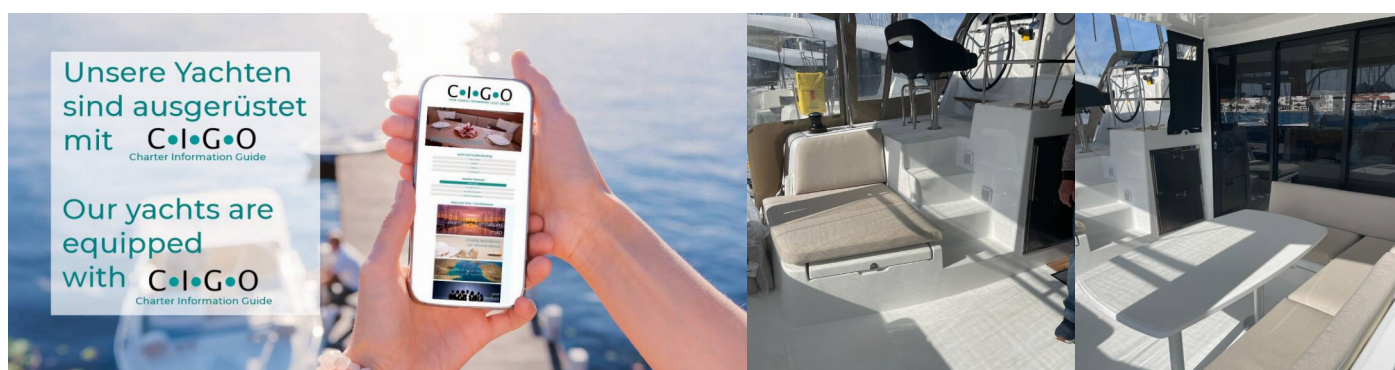

CENA / TYDNY

13.06. - 20.06.2026 Rezervováno	20.06. - 27.06.2026 5.914 € ~~8.300 €~~	27.06. - 04.07.2026 Rezervováno	04.07. - 11.07.2026 Na výběr
11.07. - 18.07.2026 6.230 € ~~8.900 €~~	18.07. - 25.07.2026 6.860 € ~~9.800 €~~	25.07. - 01.08.2026 Na výběr	01.08. - 08.08.2026 6.860 € ~~9.800 €~~
08.08. - 15.08.2026 Rezervováno	15.08. - 22.08.2026 6.440 € ~~9.200 €~~	22.08. - 29.08.2026 Rezervováno	29.08. - 05.09.2026 5.110 € ~~7.300 €~~
05.09. - 12.09.2026 Rezervováno	12.09. - 26.09.2026 Rezervováno	26.09. - 03.10.2026 Rezervováno	03.10. - 10.10.2026 2.708 € ~~3.800 €~~
10.10. - 17.10.2026 2.636 € ~~3.700 €~~	17.10. - 24.10.2026 2.565 € ~~3.600 €~~	25.10. - 31.12.2026 Rezervováno	

WEB

najachty.pl

TELEFON

+48 882 071 532

E-MAIL

biuro@najachty.pl

NAJACHTY

ul. Pi. Świętej Małgorzaty 1-2/42B, 58-100, Świdnica, Polsko