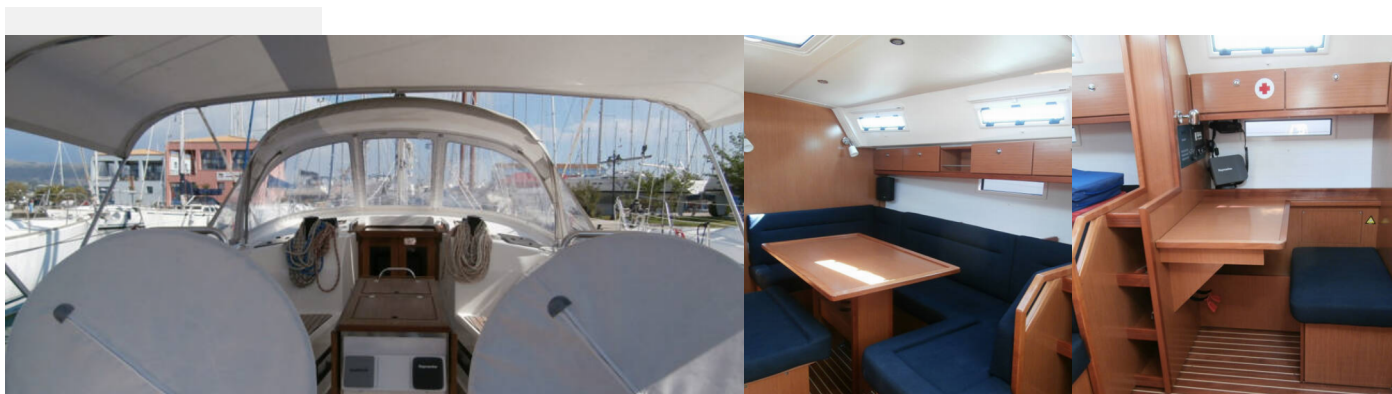

CENA / TYDNY

16.05. - 23.05.2026 2.200 €	23.05. - 30.05.2026 2.200 €	30.05. - 06.06.2026 2.200 €	06.06. - 13.06.2026 2.200 €
13.06. - 20.06.2026 Rezerwowano	20.06. - 27.06.2026 2.800 €	27.06. - 04.07.2026 2.800 €	04.07. - 11.07.2026 2.800 €
11.07. - 18.07.2026 2.800 €	18.07. - 25.07.2026 2.800 €	25.07. - 01.08.2026 2.800 €	01.08. - 08.08.2026 3.350 €
08.08. - 15.08.2026 3.350 €	15.08. - 22.08.2026 Rezerwowano	22.08. - 29.08.2026 Rezerwowano	29.08. - 05.09.2026 2.800 €
05.09. - 12.09.2026 2.800 €	12.09. - 19.09.2026 Rezerwowano	19.09. - 26.09.2026 2.200 €	26.09. - 03.10.2026 2.200 €
03.10. - 10.10.2026 1.800 €	10.10. - 17.10.2026 1.800 €	17.10. - 24.10.2026 1.600 €	24.10. - 31.10.2026 1.600 €
31.10. - 07.11.2026 1.600 €	07.11. - 14.11.2026 1.600 €	14.11. - 21.11.2026 1.600 €	21.11. - 28.11.2026 1.600 €

WEB

najachty.pl

TELEFON

+48 882 071 532

E-MAIL

biuro@najachty.pl

NAJACHTY

ul. Pi. Świętej Małgorzaty 1-2/42B, 58-100, Świdnica, Polsko