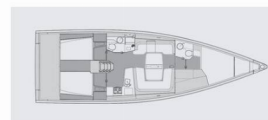

ELAN E6

Black Panther

Plachetnice Elan E6 „Black Panther“, postaveno v roce 2023, je kotveno v ACI Marina Split, Split - Chorvatsko. Jachta má 4 kajuty, může ubytovat 8 + 2 osob a má 2 toalet/sprch.

SPECIFIKACE JACHTY