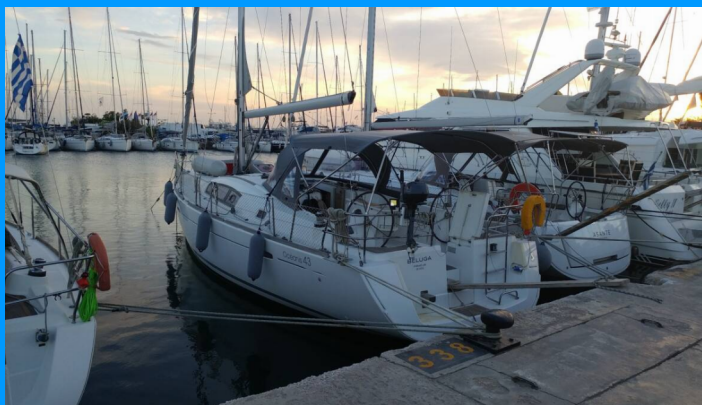

OCEANIS 43

Beluga

Plachetnice Oceanis 43 „Beluga“, postaveno v roce 2009, je kotveno v Athens, Kalypaki marina, - Řecko. Jachta má 4 kajuty, může ubytovat 8 + 2 osob a má 2 toalet/sprch.

SPECIFIKACE JACHTY

Základna Pronájmu

Athens, Kalypaki marina, Řecko

ID Jachty

980

Značka

Bénéteau

Název

Beluga