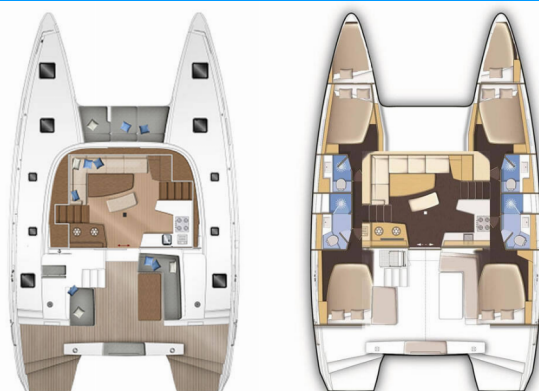

LAGOON 42

Fantasea

Katamarán Lagoon 42 „Fantasea“, postaveno v roce 2020, je kotveno v Lavrion - Olympic Marine, Lavrion - Řecko. Jachta má 4 + 1 kajut, může ubytovat 8 + 2 + 1 osob a má 4 + 1 toalet/sprch.

Fantasea

Rok Výroby

2020

Délka

12.80 m

Kajuty

4 + 1

Lůžka

Paluba

Bildge čerpadlo - Mechanické, Bimini (2020), Bocmanská sedačka (Bosun 's chair safe seat), Elektrický kotevní vrátek, Fendry, Kliky na vinšny, Kotva s řetězem, Koupací žebřík, Lednička v kokpitě, Lodní můstek / lávka, Nafukovací člun, Sprayhood (2020), Stoleček v kokpitě, Venkovní sprcha na zádi, Vyvazovací lana