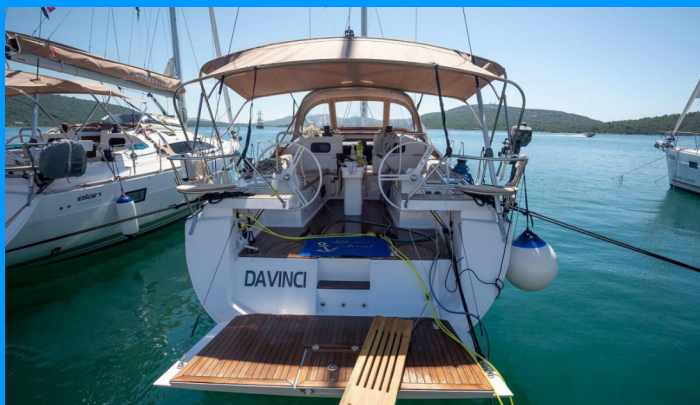

ELAN IMPRESSION 45

DaVinci

Plachetnice Elan Impression 45 „DaVinci“, postaveno v roce 2019, je kotveno v ACI Marina Split, Split - Chorvatsko. Jachta má 3 kajuty, může ubytovat 6 + 2 osob a má 2 toalet/sprch.

SPECIFIKACE JACHTY

Základna Pronájmu

ACI Marina Split, Chorvatsko

ID Jachty

9788

Značka

Elan Marine

Název