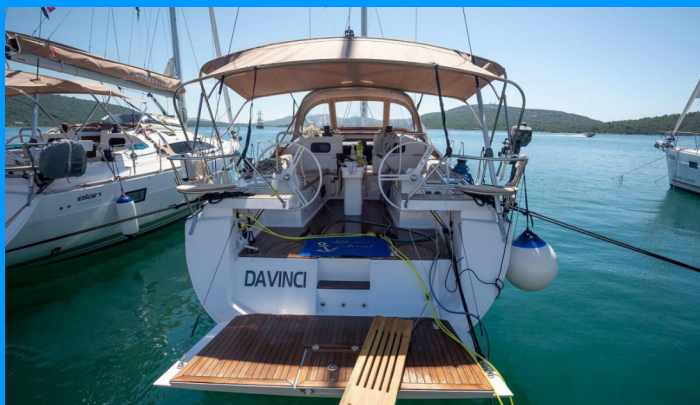

# ELAN IMPRESSION 45

DaVinci

Plachetnice Elan Impression 45 „DaVinci“, postaveno v roce 2019, je kotveno v ACI Marina Split, Split - Chorvatsko. Jachta má 3 kajuty, může ubytovat 6 + 2 osob a má 2 toalet/sprch.

## SPECIFIKACE JACHTY

Základna Pronájmu

**ACI Marina Split, Chorvatsko**

ID Jachty

**9788**

Značka

**Elan Marine**

Název

**DaVinci**

Rok Výroby

**2019**

Délka

**13.85 m**

Kajuty

**3**

Lůžka