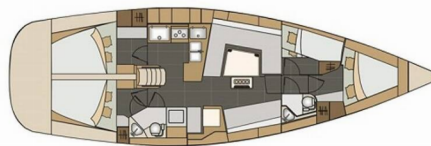

ELAN IMPRESSION 45

Jasmin

Plachetnice Elan Impression 45 „Jasmin“, postaveno v roce 2019, je kotveno v ACI Marina Split, Split - Chorvatsko. Jachta má 4 kajuty, může ubytovat 8 + 2 osob a má 2 toalet/sprch.

Jasmin

Rok Výroby

2019

Délka

13.85 m

Kajuty

4

Lůžka