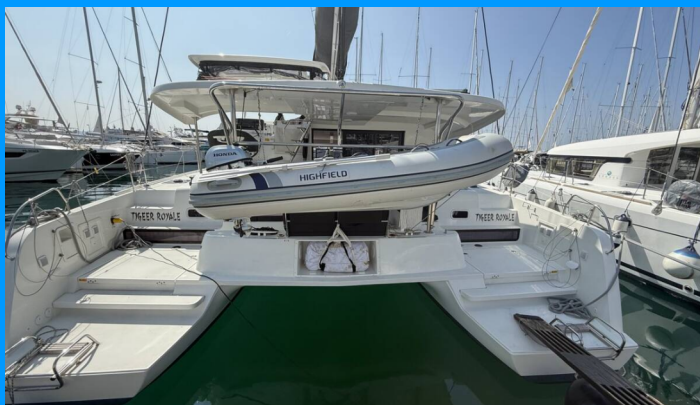

LAGOON 42

Tigeer Royale

Katamarán Lagoon 42 „Tigeer Royale“, postaveno v roce 2024 , je kotveno v ACI Marina Split, Split - Chorvatsko. Jachta má 4 + 2 kajut, může ubytovat 8 + 2 + 2 osob a má 4 toalet/sprch.

SPECIFIKACE JACHTY

Základna Pronájmu

ACI Marina Split, Chorvatsko

ID Jachty

9784

Značka

Lagoon-Bénéteau

Název