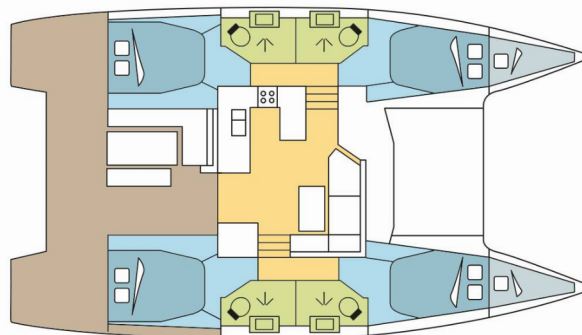

FONTAINE PAJOT ASTREA 42

MILE HI L'ATTITUDES

Katamarán Fountaine Pajot Astrea 42 „MILE HI L'ATTITUDES“, postaveno v roce 2020, je kotveno v BVI, Hodge's Creek Marina, - Britské Panenské ostrovy. Jachta má 4 + 2 kajut, může ubytovat 8 + 2 osob a má 4 toalet/sprch.

SPECIFIKACE JACHTY

Základna Pronájmu

BVI, Hodge's Creek Marina, Britské Panenské ostrovy

ID Jachty

9765

Značka

Fountaine Pajot

Název

MILE HI L'ATTITUDES

Rok Výroby

2020

Délka

12.58 m

Kajuty

4 + 2

Lůžka

8 + 2

Max. Počet Osob

12

WC/Sprcha

4

STANDARDNÍ VYBAVENÍ JACHTY

Bezpečnost	VHF rádio (Garmin)
Elektronika	Generátor (110 V 60 HZ), Invertor, Klimatizace, Solární panely (90/ 100 W), Watermaker – Odsolovač vody (180L/h, 12V), Zásuvky 12V
Interiér	Convertible table in salon, Elektrické WC, Rozkládací stůl, Ventilátory v kajutách
Kuchyňka	Lednička (130 L), Mrazák (90L), Trouba, Trouba
Navigace	Autopilot (Garmin), GPS mapový plotter (Garmin), Hloubkoměr (Garmin), Rychloměr (Speed log) (Garmin), Wind instrument/Anemometer (Garmin)
Paluba	Bimini, Elektrický kotevní vrátek, Koupací žebřík, Lednička v kokpitě, Nafukovací člun, Přívěsný motor, Stoleček v kokpitě, Venkovní sprcha na zádi
Plachty	Elektrické navijáky/višny, Lazy bag, Lazy jacks, Self tailing višna
Pohodlí	Palubní polštáře, Polštáře do kokpitu
Zábava	Fusion radio (with Bluetooth), TV (Video, Hifi pack), Venkovní reproduktory