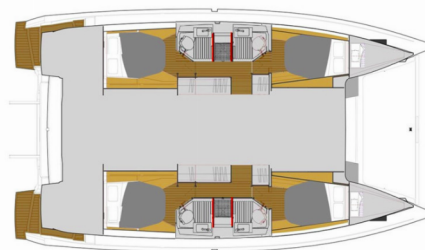

FONTAINE PAJOT ASTREA 42

Nou Nou 1

Katamarán Fountaine Pajot Astrea 42 „Nou Nou 1“, postaveno v roce 2022, je kotveno v Lavrion - Olympic Marine, Lavrion - Řecko. Jachta má 4 + 2 kajut, může ubytovat 8 + 2 osob a má 4 + 1 toalet/sprch.

SPECIFIKACE JACHTY

Základna Pronájmu

Lavrion - Olympic Marine, Řecko

ID Jachty

9756

Značka

Fountaine Pajot

Název

Nou Nou 1

Rok Výroby

2022

Délka

12.58 m

Kajuty

4 + 2

Lůžka

8 + 2

WC/Sprcha

4 + 1

STANDARDNÍ VYBAVENÍ JACHTY

Bezpečnost	EPIRB-Distress radio beacons, Hasící přístroj, Záchranný člun
Elektronika	Generátor, Invertor, Klimatizace, Solární panely, Watermaker – Odsolovač vody
Interiér	Elektrické WC, Ventilátory
Kuchyňka	Kávovar, Kuchyňské potřeby (kuchyňské zařízení, přístroje, Lednička
Navigace	Autopilot, GPS mapový plotter, Wind/speed/depth instruments
Paluba	Bimini, Hydraulická lávka, Koupací žebřík, Nafukovací člun, Sprayhood
Pohodlí	Polštáře do kokpitu
Zábava	Šnorchlovací vybavení, TV