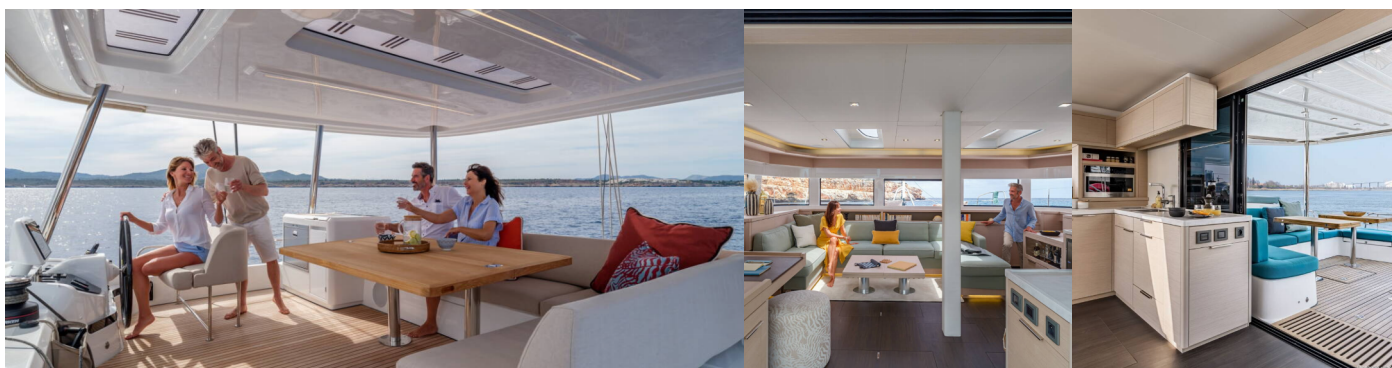

CENA / TYDNY

26.05. - 31.05.2026 Rezervováno	06.06. - 13.06.2026 Rezervováno	13.06. - 20.06.2026 22.425 € ~~29.900 €~~	20.06. - 27.06.2026 Rezervováno
27.06. - 04.07.2026 Rezervováno	04.07. - 11.07.2026 Rezervováno	11.07. - 18.07.2026 Rezervováno	18.07. - 25.07.2026 26.560 € ~~33.200 €~~
25.07. - 01.08.2026 28.220 € ~~33.200 €~~	01.08. - 08.08.2026 Rezervováno	08.08. - 15.08.2026 28.220 € ~~33.200 €~~	15.08. - 22.08.2026 28.220 € ~~33.200 €~~
22.08. - 29.08.2026 Rezervováno	29.08. - 05.09.2026 25.245 € ~~29.700 €~~	05.09. - 12.09.2026 25.245 € ~~29.700 €~~	12.09. - 19.09.2026 25.245 € ~~29.700 €~~
19.09. - 26.09.2026 Rezervováno	26.09. - 03.10.2026 19.295 € ~~22.700 €~~	03.10. - 09.10.2026 Rezervováno	10.10. - 16.10.2026 Rezervováno
17.10. - 24.10.2026 19.295 € ~~22.700 €~~	24.10. - 31.10.2026 19.295 € ~~22.700 €~~	31.10. - 07.11.2026 19.295 € ~~22.700 €~~	07.11. - 14.11.2026 20.430 € ~~22.700 €~~
14.11. - 21.11.2026 20.430 € ~~22.700 €~~	21.11. - 28.11.2026 20.430 € ~~22.700 €~~	28.11. - 05.12.2026 20.430 € ~~22.700 €~~	

WEB

najachty.pl

TELEFON

+48 882 071 532

E-MAIL

biuro@najachty.pl

NAJACHTY

ul. Pi. Świętej Małgorzaty 1-2/42B, 58-100, Świdnica, Polsko