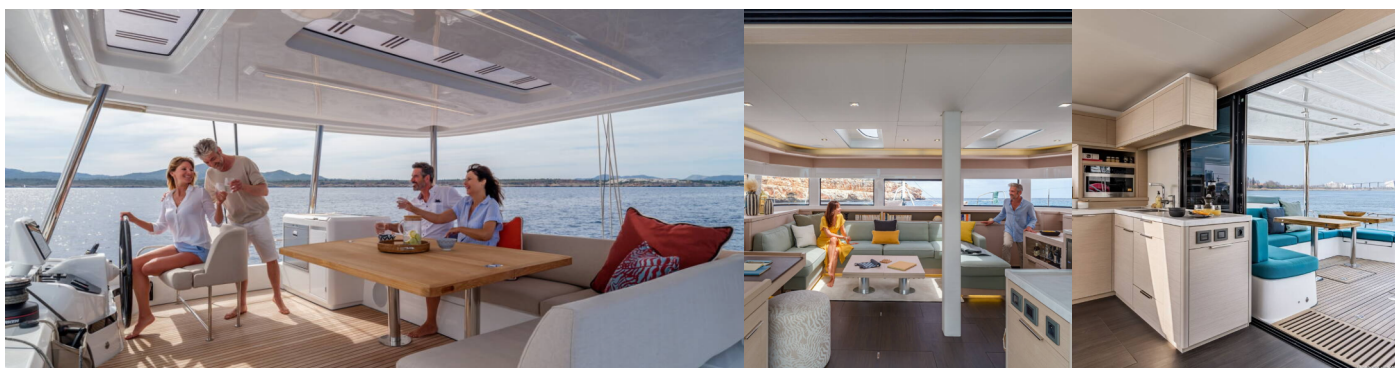

CENA / TYDNY

01.05. - 26.05.2026 Rezervováno	26.05. - 31.05.2026 Rezervováno	06.06. - 13.06.2026 Rezervováno	13.06. - 20.06.2026 Na výběr
20.06. - 27.06.2026 Rezervováno	27.06. - 04.07.2026 Na výběr	04.07. - 11.07.2026 Rezervováno	11.07. - 18.07.2026 Rezervováno
18.07. - 25.07.2026 28.220 € ~~33.200 €~~	25.07. - 01.08.2026 28.220 € ~~33.200 €~~	01.08. - 08.08.2026 Rezervováno	08.08. - 15.08.2026 28.220 € ~~33.200 €~~
15.08. - 22.08.2026 28.220 € ~~33.200 €~~	22.08. - 29.08.2026 25.245 € ~~29.700 €~~	29.08. - 05.09.2026 25.245 € ~~29.700 €~~	05.09. - 12.09.2026 25.245 € ~~29.700 €~~
12.09. - 19.09.2026 Na výběr	19.09. - 26.09.2026 Rezervováno	26.09. - 03.10.2026 19.295 € ~~22.700 €~~	03.10. - 09.10.2026 Rezervováno
10.10. - 16.10.2026 Rezervováno	17.10. - 24.10.2026 19.295 € ~~22.700 €~~	24.10. - 31.10.2026 19.295 € ~~22.700 €~~	31.10. - 07.11.2026 19.295 € ~~22.700 €~~

WEB

najachty.pl

TELEFON

+48 882 071 532

E-MAIL

biuro@najachty.pl

NAJACHTY

ul. Pi. Świętej Małgorzaty 1-2/42B, 58-100, Świdnica, Polsko