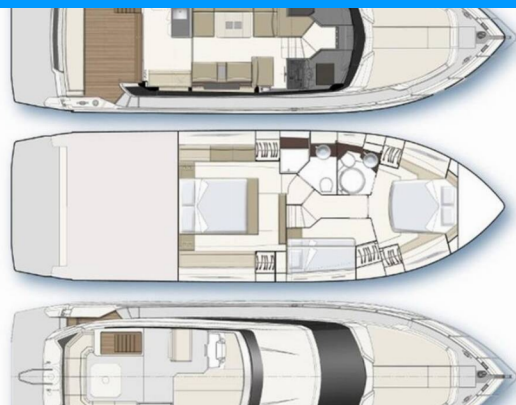

FERRETTI YACHTS 450

Dream

Motorová jachta Ferretti Yachts 450 „Dream“, postaveno v roce 2019, je kotveno v Šibenik - Marina Mandalina, Šibenik - Chorvatsko. Jachta má 3 + 1 kajut, může ubytovat 6 + 1 osob a má 2 toalet/sprch.

Dream

Rok Výroby

2019

Délka

14.20 m

Kajuty

3 + 1

Lůžka