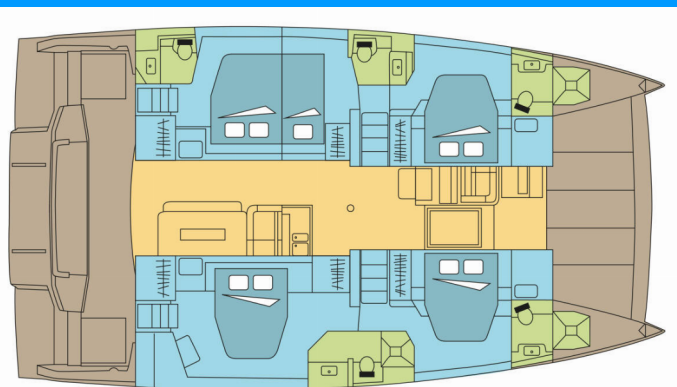

# BALI 4.8

Yepa

Katamarán Bali 4.8 „Yepa“, postaveno v roce 2020, je kotveno v Nassau, Palm Cay Marina, - Bahamy. Jachta má 5 kajut, může ubytovat 10 osob a má 5 toalet/sprch.

**Yepa**

Rok Výroby

**2020**

Délka

**14.86 m**

Kajuty

**5**

Lůžka