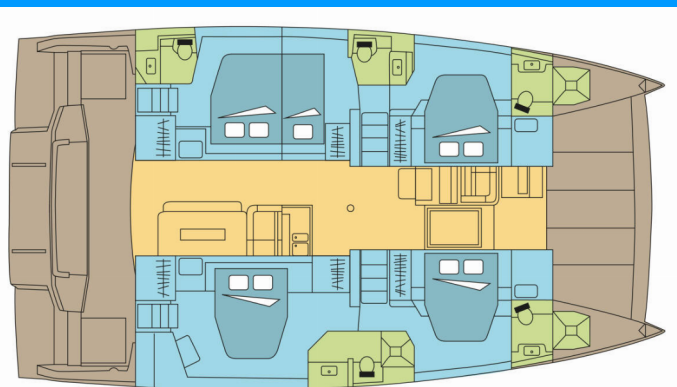

BALI 4.8

Yepa

Katamarán Bali 4.8 „Yepa“, postaveno v roce 2020, je kotveno v Nassau, Palm Cay Marina, - Bahamy. Jachta má 5 kajut, může ubytovat 10 osob a má 5 toalet/sprch.

SPECIFIKACE JACHTY

Základna Pronájmu

2020

Délka

14.86 m

Kajuty

5

Lůžka

10

Max. Počet Osob