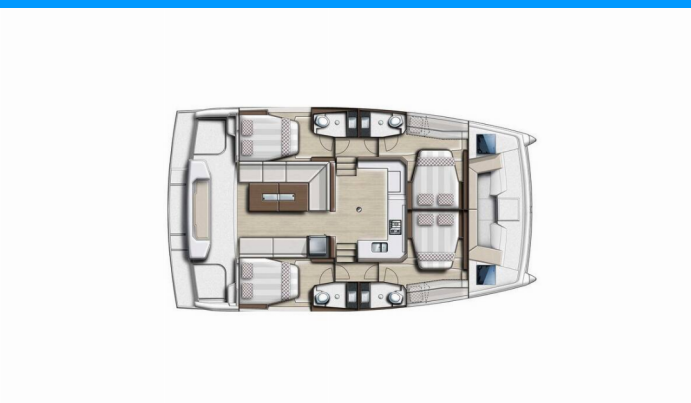

BALI CATSPACE

Free Flow

Katamarán Bali Catspace „Free Flow“, postaveno v roce 2023, je kotveno v Šibenik - Marina Mandalina, Šibenik - Chorvatsko. Jachta má 4 kajut, může ubytovat 8 + 2 osob a má 4 toalet/sprch.

SPECIFIKACE JACHTY

Základna Pronájmu

Šibenik - Marina Mandalina, Chorvatsko

ID Jachty

9715

Značka

Catana

Název

Free Flow

Rok Výroby

2023

Délka

12.31 m

Kajuty

4

Lůžka