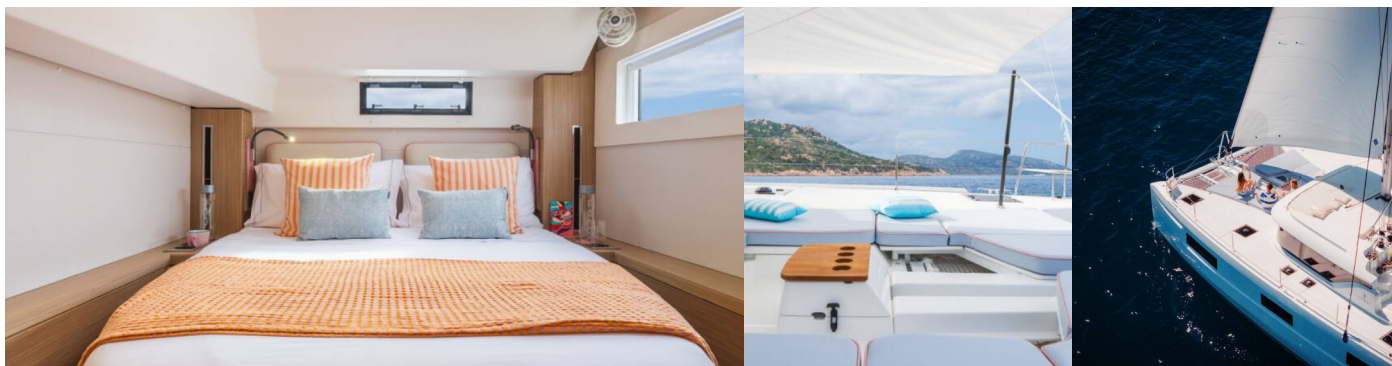

LAGOON 46

Vanesa

Katamarán Lagoon 46 „Vanesa“, postaveno v roce 2026, je kotveno v Trogir, Yachtclub Seget (Marina Baotić), - Chorvatsko. Jachta má 4 + 2 kajut, může ubytovat 8 + 2 + 2 osob a má 4 toalet/sprch.

Plachty

Lazy bag

Pohodlí

Povlečení, Ručníky

Zábava

FUSION sound system (Apollo MS-RA670), Venkovní reproduktory, Vnitřní reproduktory, Wi-Fi Internet

CENA / TYDNY

16.05. - 23.05.2026 4.706 € 7.590 €	23.05. - 30.05.2026 Rezervováno	30.05. - 06.06.2026 Rezervováno	06.06. - 13.06.2026 Rezervováno
13.06. - 20.06.2026 Rezervováno	20.06. - 27.06.2026 Rezervováno	27.06. - 04.07.2026 Rezervováno	04.07. - 11.07.2026 Rezervováno
11.07. - 18.07.2026 Rezervováno	18.07. - 25.07.2026 11.432 € 14.290 €	25.07. - 01.08.2026 Rezervováno	01.08. - 08.08.2026 11.672 € 14.590 €
08.08. - 15.08.2026 Rezervováno	15.08. - 22.08.2026 Rezervováno	22.08. - 29.08.2026 10.952 € 13.690 €	29.08. - 05.09.2026 Rezervováno
05.09. - 12.09.2026 Rezervováno	12.09. - 19.09.2026 Rezervováno	19.09. - 26.09.2026 Rezervováno	26.09. - 10.10.2026 Rezervováno
10.10. - 17.10.2026 4.568 € 6.090 €	17.10. - 24.10.2026 4.568 € 6.090 €	24.10. - 31.10.2026 4.568 € 6.090 €	01.11. - 31.12.2026 Rezervováno