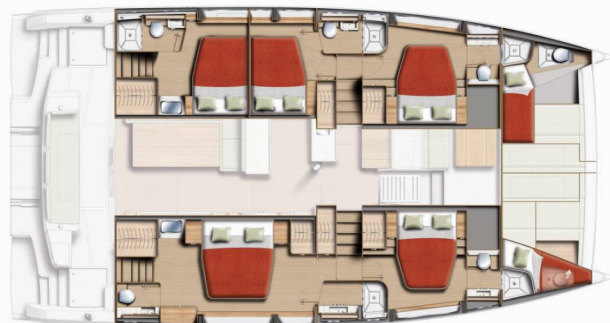

BALI 5.2

Voilà

Katamarán Bali 5.2 „Voilà“, postaveno v roce 2026, je kotveno v Split - Marina Kaštela, Split - Chorvatsko. Jachta má 5 + 2 kajut, může ubytovat 10 + 2 osob a má 5 + 2 toalet/sprch.

SPECIFIKACE JACHTY

Rok Výroby

2026

Délka

15.90 m

Kajuty

5 + 2

Lůžka

10 + 2