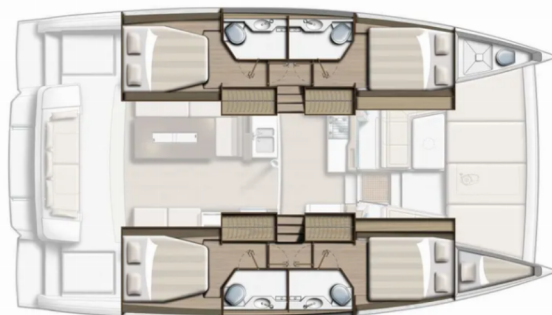

BALI 4.2

Junior Mary 1

Katamarán Bali 4.2 „Junior Mary 1“, postaveno v roce 2026, je kotveno v Palairos, - Řecko. Jachta má 4 + 2 kajut, může ubytovat 8 osob a má 4 + 1 toalet/sprch.

SPECIFIKACE JACHTY

Základna Pronájmu

2026

Délka

12.85 m

Kajuty

4 + 2

Lůžka

8

Max. Počet Osob