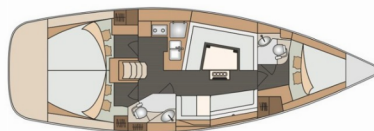

ELAN IMPRESSION 40

Laali

Plachetnice Elan Impression 40 „Laali“, postaveno v roce 2016, je kotveno v Marina Losinj, Mali Losinj, - Chorvatsko. Jachta má 3 kajuty, může ubytovat 6 + 2 osob a má 2 toalet/sprch.