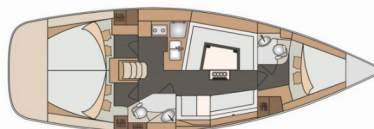

ELAN IMPRESSION 40

Laali

Plachetnice Elan Impression 40 „Laali“, postaveno v roce 2016, je kotveno v Pula, Marina Polesana, - Chorvatsko. Jachta má 3 kajuty, může ubytovat 6 + 2 osob a má 2 toalet/sprch.

SPECIFIKACE JACHTY

Základna Pronájmu

Pula, Marina Polesana, Chorvatsko

ID Jachty

970

Značka

Elan Marine

Název

Laali

Rok Výroby

2016

Délka

11.90 m

Kajuty

3

Lůžka

6 + 2

WC/Sprcha

2

STANDARDNÍ VYBAVENÍ JACHTY

Bezpečnost

Hasící přístroj, Lékárnička, Nouzové signály, VHF rádio, Záchranné vesty

Elektronika

Baterie, Bildge čerpadlo – elektrické, Elektrický kabel, Servisní baterie (litium)

Kuchyňka

Dřez, Lednička, Plynové láhve, Plynové vařiče, Teplá voda

Navigace

Autopilot, Bow thruster, GPS mapový plotter - kokpit, Kompas, Log, Speed, Depth-echo sounder, Navigační (námořní) mapy a námořní příručky, Radarový odražeč, Wind instrument/Anemometer

Paluba

Bimini (New 2023), Elektrický kotevní vrátek, Kotva Delta, Koupací platforma, LED venkovní osvětlení, Nafukovací člun (2,40m), Sprayhood (New 2023), Stoleček v kokpitě, Venkovní sprcha na zádi

Pohodlí

Polštáře, Povlečení

Zábava

Rádio CD přehrávač + USB, Vnitřní reproduktory