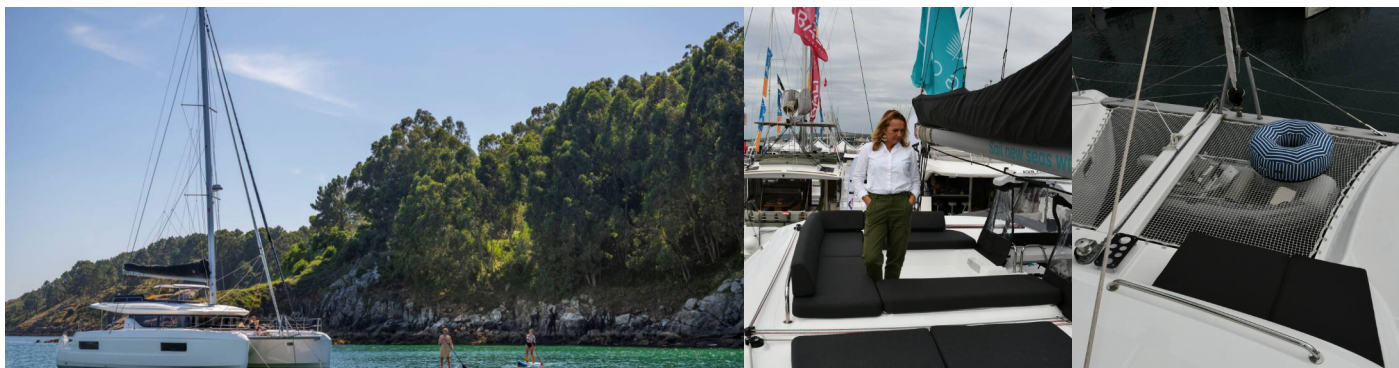

CENA / TYDNY

05.12. - 12.12.2026

4.900 €

12.12. - 19.12.2026

4.900 €

19.12. - 26.12.2026

4.900 €

WEB

najachty.pl

TELEFON

+48 882 071 532

E-MAIL

biuro@najachty.pl

NAJACHTY

ul. Pi. Świętej Małgorzaty 1-2/42B, 58-100, Świdnica, Polsko