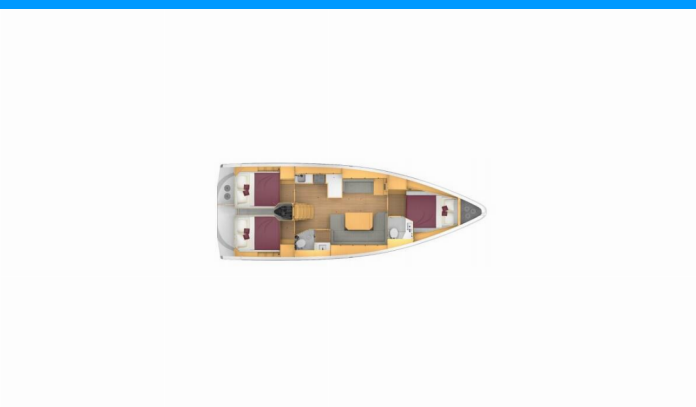

BAVARIA C42

Abbie

Plachetnice Bavaria C42 „Abbie“, postaveno v roce 2026, je kotveno v Corfu, Gouvia Marina, Korfu - Řecko. Jachta má 3 kajuty, může ubytovat 6 + 2 osob a má 2 toalet/sprch.

SPECIFIKACE JACHTY

Rok Výroby

2026

Délka

12.40 m

Kajuty

3

Lůžka

6 + 2