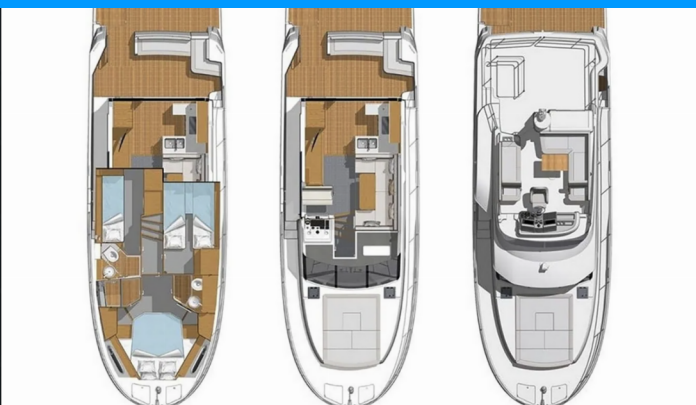

SWIFT TRAWLER 41 FLY

Moritz

Motorová jachta Swift Trawler 41 Fly „Moritz“, postaveno v roce 2023, je kotveno v Biograd – Marina Kornati, Biograd – Chorvatsko. Jachta má 3 kajut, může ubytovat 5 + 2 osob a má 2 toalet/sprch.

Moritz

Rok Výroby

2023

Délka

13.43 m

Kajuty

3

Lůžka

5 + 2

WC/Sprcha

2

STANDARDNÍ VYBAVENÍ JACHTY

Bezpečnost	Flashlight, Hasící přístroj, Lékárnička, Nouzové signály, Sada nářadí, VHF rádio, Záchranné pásy (bezpečnostní harnessy), Záchranný člun
Elektronika	Generátor, Klimatizace, Topení, USB sockets, Zásuvka 220V
Interiér	Elektrické WC, Zasouvací stůl v salóňě
Kuchyňka	Kávovar, Kuchyňské potřeby (kuchyňské zařízení, přístroje, Lednička, Teplá voda
Navigace	Autopilot, Bow thruster, GPS mapový plotter (at the Flybridge), GPS mapový plotter - kokpit, Průvodce přístavu, Stern thruster
Paluba	Bimini, Elektrický kotevní vrátek, Fendry, Flybridge, Grill/Barbecue/Plancha, Hadice na vodu, Hlavní kotva, Kamera (Rear), Kanistr na naftu, Lednice na flybridge (40L), Lodní můstek / lávka, Muringový hák, plastový kýbl, Reflektory / Světlomety, Rezervní kotva (Auxiliary anchor), Round/globular fender, Skládací stůl v kokpitu, Venkovní sprcha na zádi, Vyvazovací lana
Pohodlí	Matrace na opalování, Palubní polštáře na opalování, Polštáře do kokpitu, Síťka proti komárům
Zábava	Rádio, Venkovní reproduktory, Vnitřní reproduktory