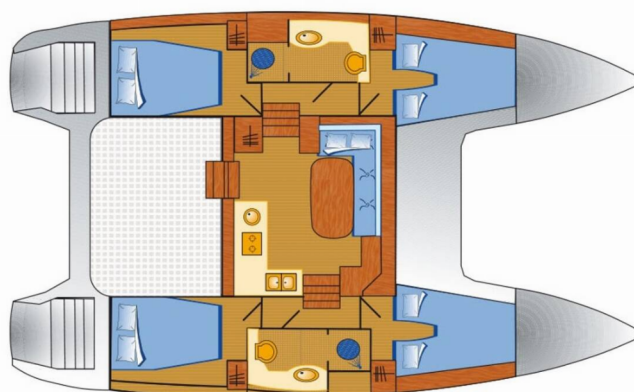

# LAGOON 400

Caribbean

Katamarán Lagoon 400 „Caribbean“, postaveno v roce 2012, je kotveno v Pula, ACI Marina Pomer, Pomer – Chorvatsko. Jachta má 4 + 2 kajut, může ubytovat 8 + 2 + 2 osob a má 2 toalet/sprch.