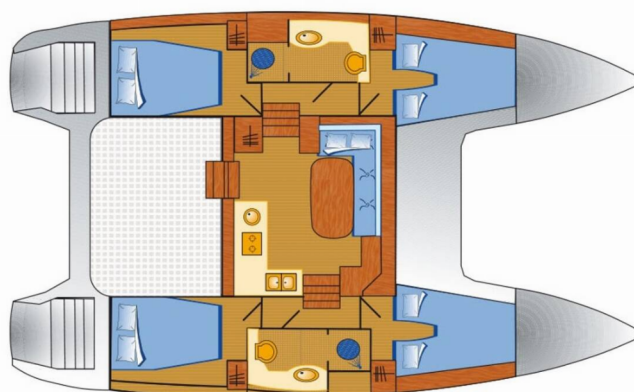

LAGOON 400

Caribbean

Katamarán Lagoon 400 „Caribbean“, postaveno v roce 2012, je kotveno v Pula, ACI Marina Pomer, Pomer – Chorvatsko. Jachta má 4 + 2 kajut, může ubytovat 8 + 2 + 2 osob a má 2 toalet/sprch.

Caribbean

Rok Výroby

2012

Délka

11.97 m

Kajuty

4 + 2

Lůžka