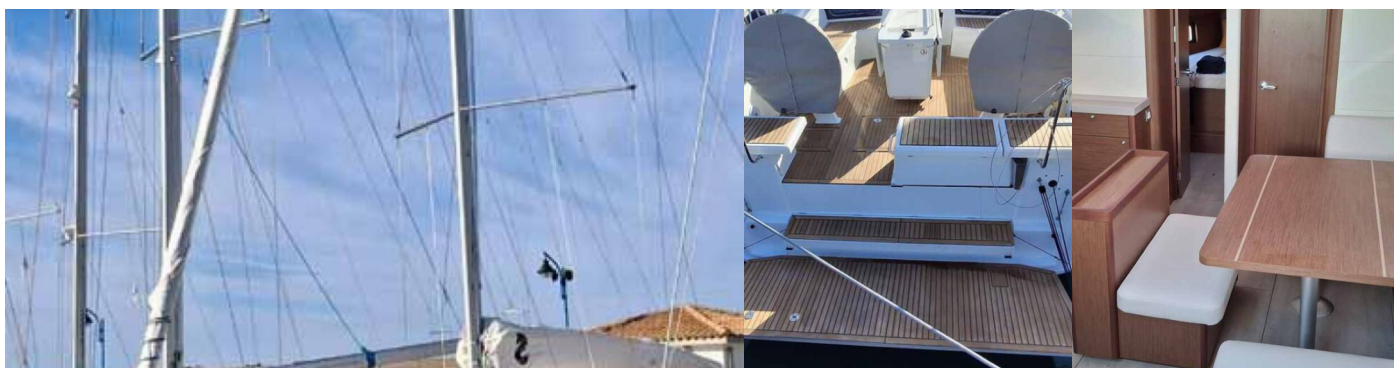

CENA / TYDNY

25.04. - 02.05.2026 2.880 € ~~3.600 €~~	02.05. - 09.05.2026 Rezervováno	09.05. - 16.05.2026 3.040 € ~~3.800 €~~	16.05. - 23.05.2026 Rezervováno
23.05. - 30.05.2026 Rezervováno	30.05. - 06.06.2026 Rezervováno	06.06. - 13.06.2026 Rezervováno	13.06. - 20.06.2026 3.600 € ~~4.500 €~~
20.06. - 27.06.2026 Rezervováno	27.06. - 04.07.2026 Rezervováno	04.07. - 11.07.2026 3.840 € ~~4.800 €~~	11.07. - 18.07.2026 4.000 € ~~5.000 €~~
18.07. - 25.07.2026 Rezervováno	25.07. - 01.08.2026 Na výběr	01.08. - 08.08.2026 Rezervováno	08.08. - 22.08.2026 Rezervováno
22.08. - 29.08.2026 4.250 € ~~5.000 €~~	29.08. - 05.09.2026 Rezervováno	05.09. - 12.09.2026 3.655 € ~~4.300 €~~	12.09. - 19.09.2026 Rezervováno
19.09. - 26.09.2026 Rezervováno	26.09. - 03.10.2026 Rezervováno	03.10. - 10.10.2026 Rezervováno	10.10. - 17.10.2026 Rezervováno
17.10. - 24.10.2026 2.975 € ~~3.500 €~~	24.10. - 31.10.2026 2.975 € ~~3.500 €~~	31.10. - 07.11.2026 2.975 € ~~3.500 €~~	

WEB

najachty.pl

TELEFON

+48 882 071 532

E-MAIL

biuro@najachty.pl

NAJACHTY

ul. Pi. Świętej Małgorzaty 1-2/42B, 58-100, Świdnica, Polsko