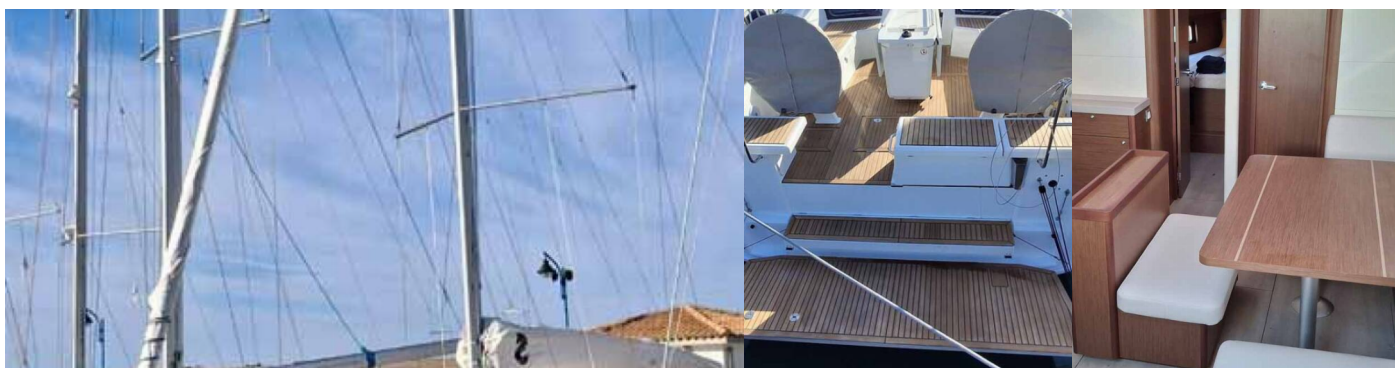

Plachty

Elektrické navijáky/vinšny, Lazy bag, Lazy jacks

Pohodlí

Polštáře do kokpitu

Zábava

Rádio, Venkovní reproduktory

CENA / TYDNY

16.05. - 23.05.2026 Rezervováno	23.05. - 30.05.2026 Rezervováno	30.05. - 06.06.2026 Rezervováno	06.06. - 13.06.2026 Rezervováno
13.06. - 20.06.2026 3.600 € 4.500 €	20.06. - 27.06.2026 Rezervováno	27.06. - 04.07.2026 Rezervováno	04.07. - 11.07.2026 3.840 € 4.800 €
11.07. - 18.07.2026 4.000 € 5.000 €	18.07. - 25.07.2026 Rezervováno	25.07. - 01.08.2026 Rezervováno	01.08. - 08.08.2026 Rezervováno
08.08. - 22.08.2026 Rezervováno	22.08. - 29.08.2026 4.250 € 5.000 €	29.08. - 05.09.2026 Rezervováno	05.09. - 12.09.2026 3.655 € 4.300 €
12.09. - 19.09.2026 Rezervováno	19.09. - 26.09.2026 Rezervováno	26.09. - 03.10.2026 Rezervováno	03.10. - 10.10.2026 Rezervováno
10.10. - 17.10.2026 Rezervováno	17.10. - 24.10.2026 2.975 € 3.500 €	24.10. - 31.10.2026 2.975 € 3.500 €	31.10. - 07.11.2026 2.975 € 3.500 €
07.11. - 14.11.2026 2.975 € 3.500 €	15.11. - 15.11.2026 Rezervováno	16.11. - 31.12.2026 Rezervováno	