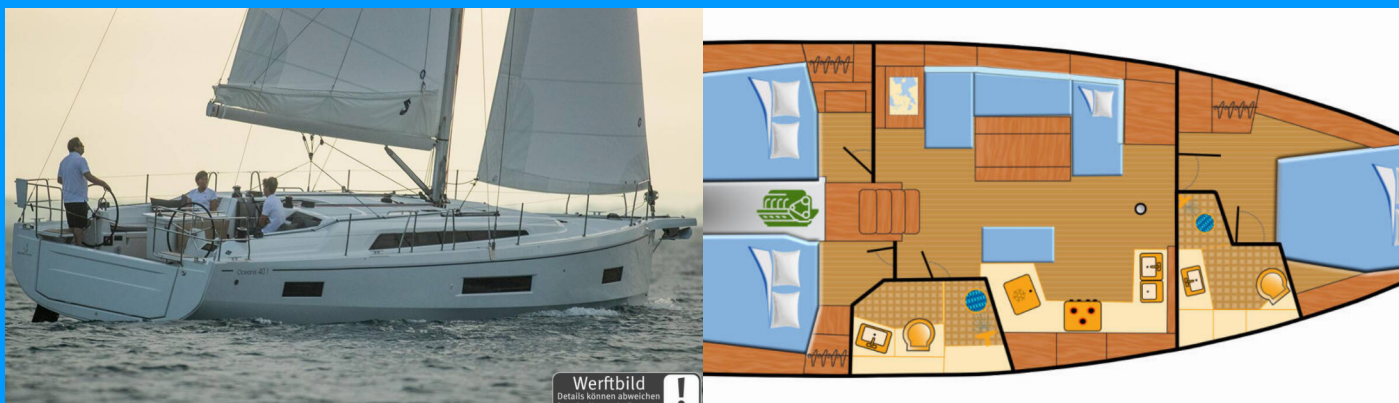

OCEANIS 40.1

Finja

Plachetnice Oceanis 40.1 „Finja“, postaveno v roce 2026, je kotveno v Rogoznica – Marina Frapa, Rogoznica – Chorvatsko. Jachta má 3 kajuty, může ubytovat 6 + 1 osob a má 2 toalet/sprch.