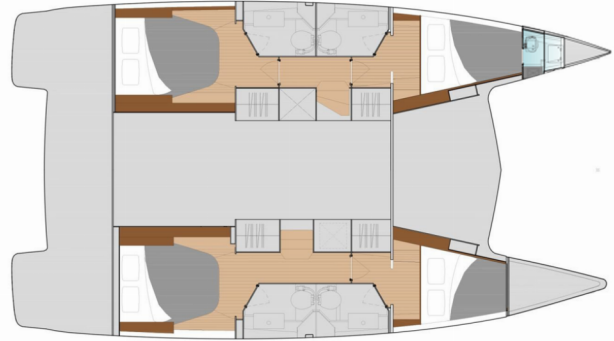

FONTAINE PAJOT ISLA 40

Kebitree

Katamarán Fountaine Pajot Isla 40 „Kebitree“, postaveno v roce 2023, je kotveno v Palairos, - Řecko. Jachta má 4 + 1 kajut , může ubytovat 8 + 1 osob a má 4 + 1 toalet/sprch.

Kebitree

Rok Výroby

2023

Délka

11.93 m

Kajuty

4 + 1

Lůžka