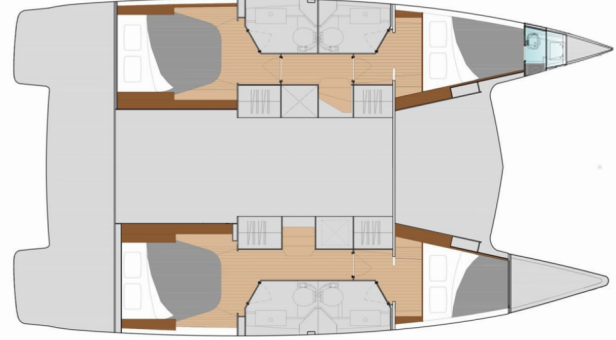

FONTAINE PAJOT ISLA 40

Kebitree

Katamarán Fountaine Pajot Isla 40 „Kebitree“, postaveno v roce 2023, je kotveno v Palairos, - Řecko. Jachta má 4 + 1 kajut , může ubytovat 8 + 1 osob a má 4 + 1 toalet/sprch.

Kebitree

Rok Výroby

2023

Délka

11.93 m

Kajuty

4 + 1

Lůžka