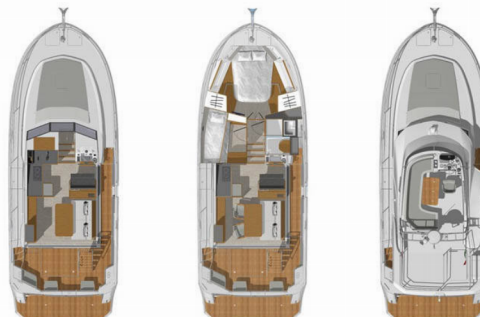

Swift Trawler 35 – Floor Layout

SPECIFIKACE JACHTY

Základna Pronájmu

Biograd – Marina Kornati, Chorvatsko

ID Jachty

9616

Značka

Bénéteau

Název

Max

Rok Výroby

2019

Délka

11.29 m

Kajuty

2

Lůžka

4 + 2

Max. Počet Osob

6

WC/Sprcha

1

STANDARDNÍ VYBAVENÍ JACHTY

Bezpečnost	Hasící přístroj, Lékárnička, Nouzové signály, Sada nářadí, VHF rádio, Záchrané pásy (bezpečnostní harnessy), Záchraný člun
Elektronika	Generátor, Klimatizace, Topení, USB sockets, Zásuvka 220V
Interiér	Elektrické WC
Kuchyňka	Kávovar, Kuchyňské potřeby (kuchyňské zařízení, přístroje, Lednička, Teplá voda
Navigace	Autopilot, Bow thruster, GPS mapový plotter (- at the Flybridge), GPS mapový plotter - kokpit, Průvodce přístavu, Screen, Stern thruster
Paluba	Bimini, Elektrický kotevní vrátek, Fendry, Flybridge, Hadice na vodu, Hlavní kotva, Lodní můstek / lávka, Muringový hák, plastový kýbl, Pumpa na nafukovací člun, Rezervní kotva (Auxiliary anchor), Round/globular fender, Stoleček v kokpitu, Venkovní sprcha na zádi, Vyvazovací lana, Židličky
Pohodlí	Matrace na opalování, Palubní polštáře na opalování, Polštáře do kokpitu
Zábava	Rádio, Vnitřní reproduktory